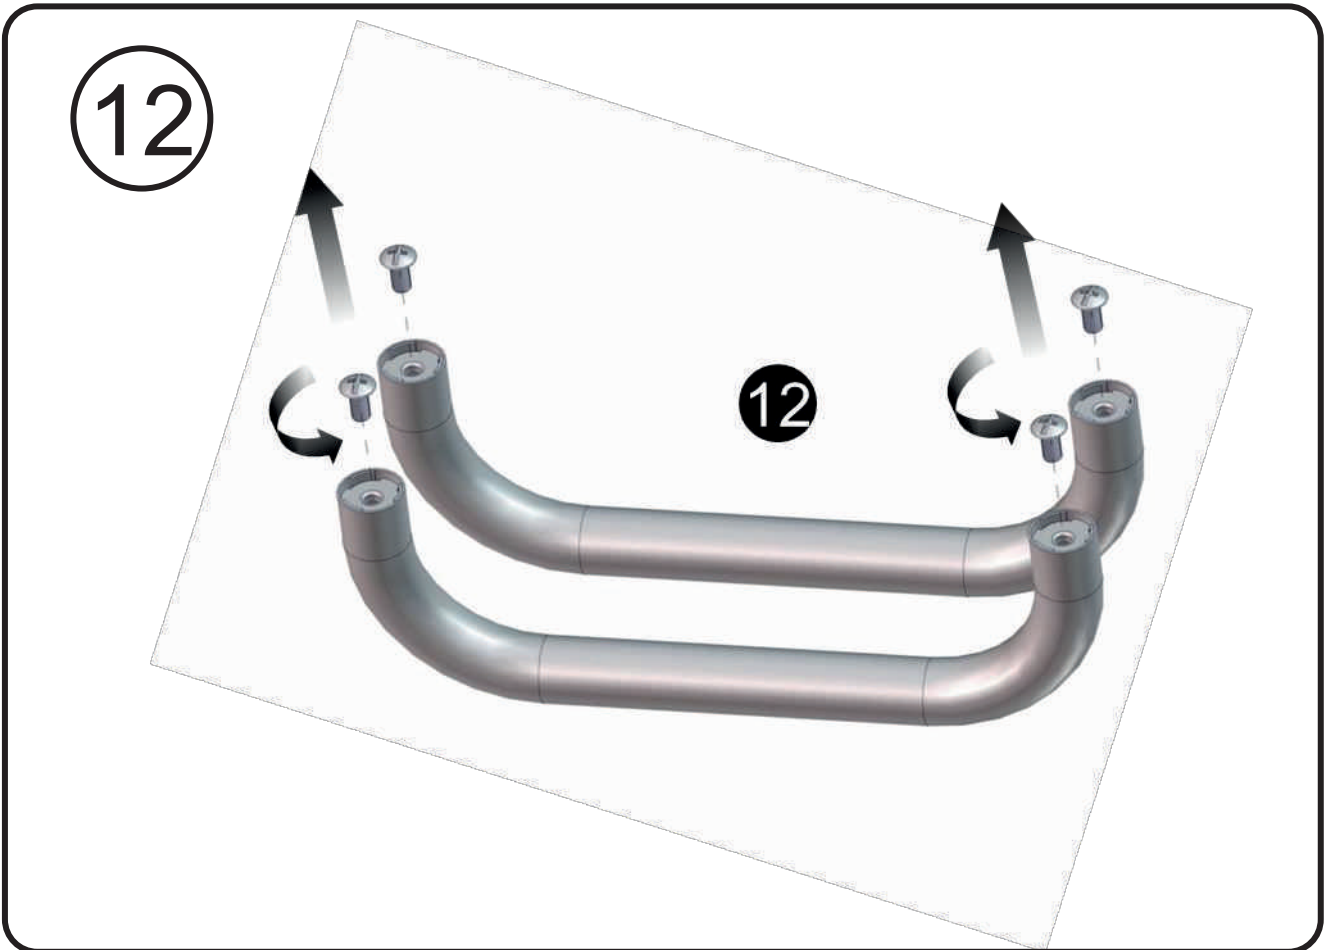

Необходимый крепеж

Винт с крестообразной головкой

1/4-20 x 1/2"

Винт с крестообразной головкой

5/32-32 x 3/8"

Плоская шайба

1/4"

Плоская шайба

5/32"

3

3

4

4

13

14

17