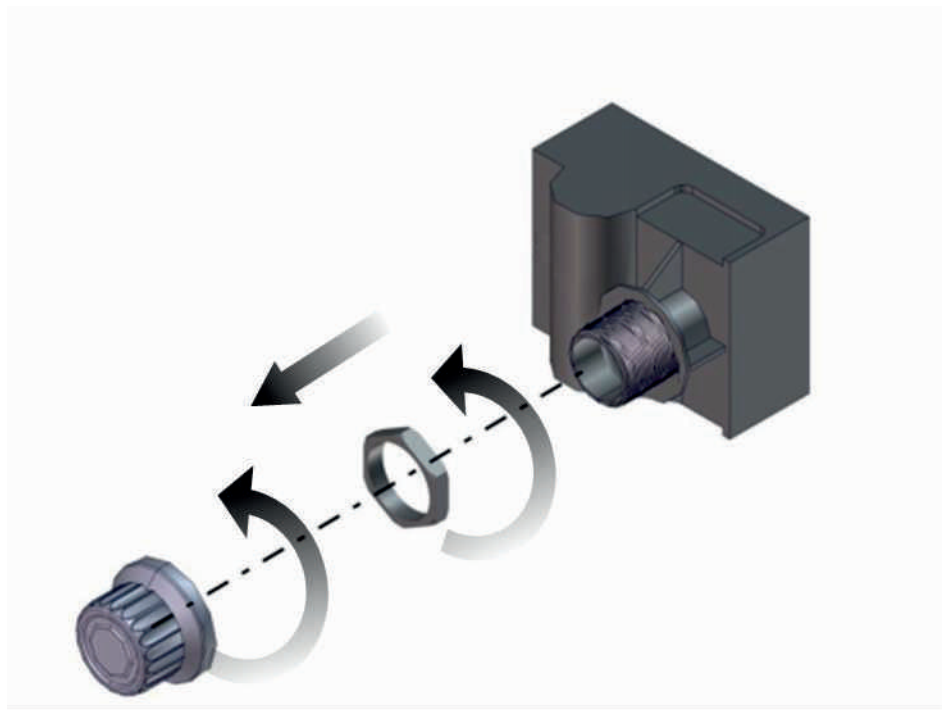

Необходимый крепеж

Винт с крестообразной головкой

1/4-20 x 1/2"

Винт с крестообразной головкой

5/32-32 x 3/8"

Плоская шайба

1/4"

Плоская шайба

18

23

24

25

26

27

28

29