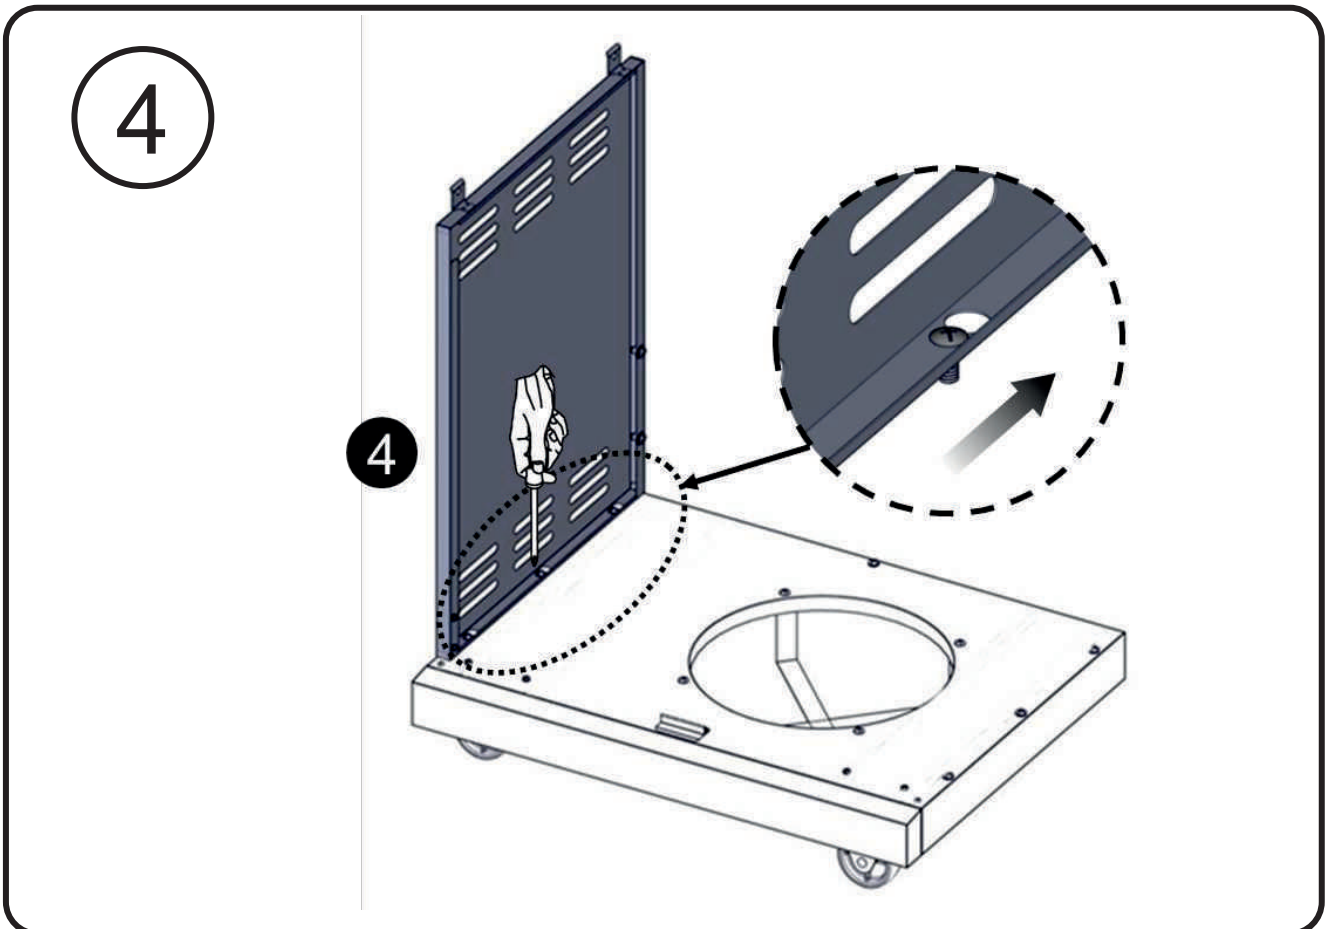

## Необходимый крепеж

Винт с крестообразной головкой  
1/4-20 x 1/2"

Винт с крестообразной головкой  
5/32-32 x 3/8"

Шарнир с поворотным механизмом

Плоская шайба

1/4"

Плоская шайба

5/32"