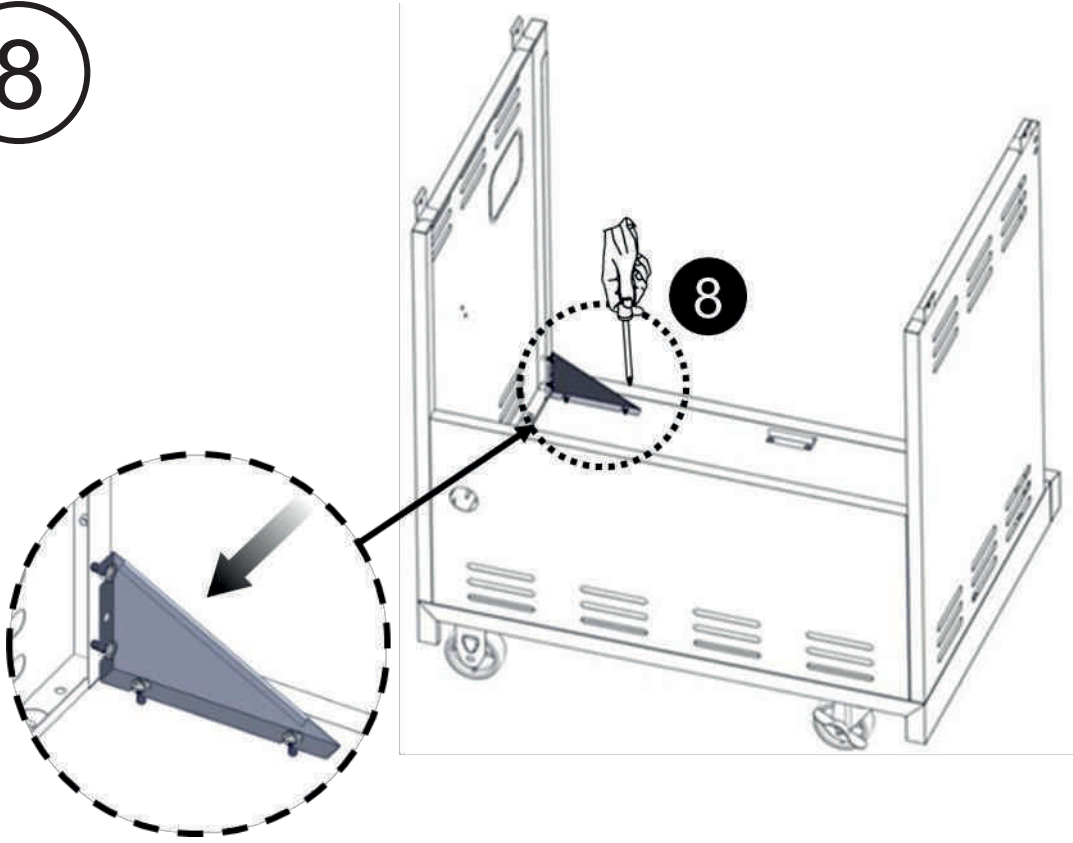

## Необходимый крепеж

Винт с крестообразной головкой  
1/4-20 x 1/2"

Винт с крестообразной головкой  
5/32-32 x 3/8"

Шарнир с поворотным механизмом

Плоская шайба

1/4"

Плоская шайба

5/32"

5

6

7

8

11

12

15

16