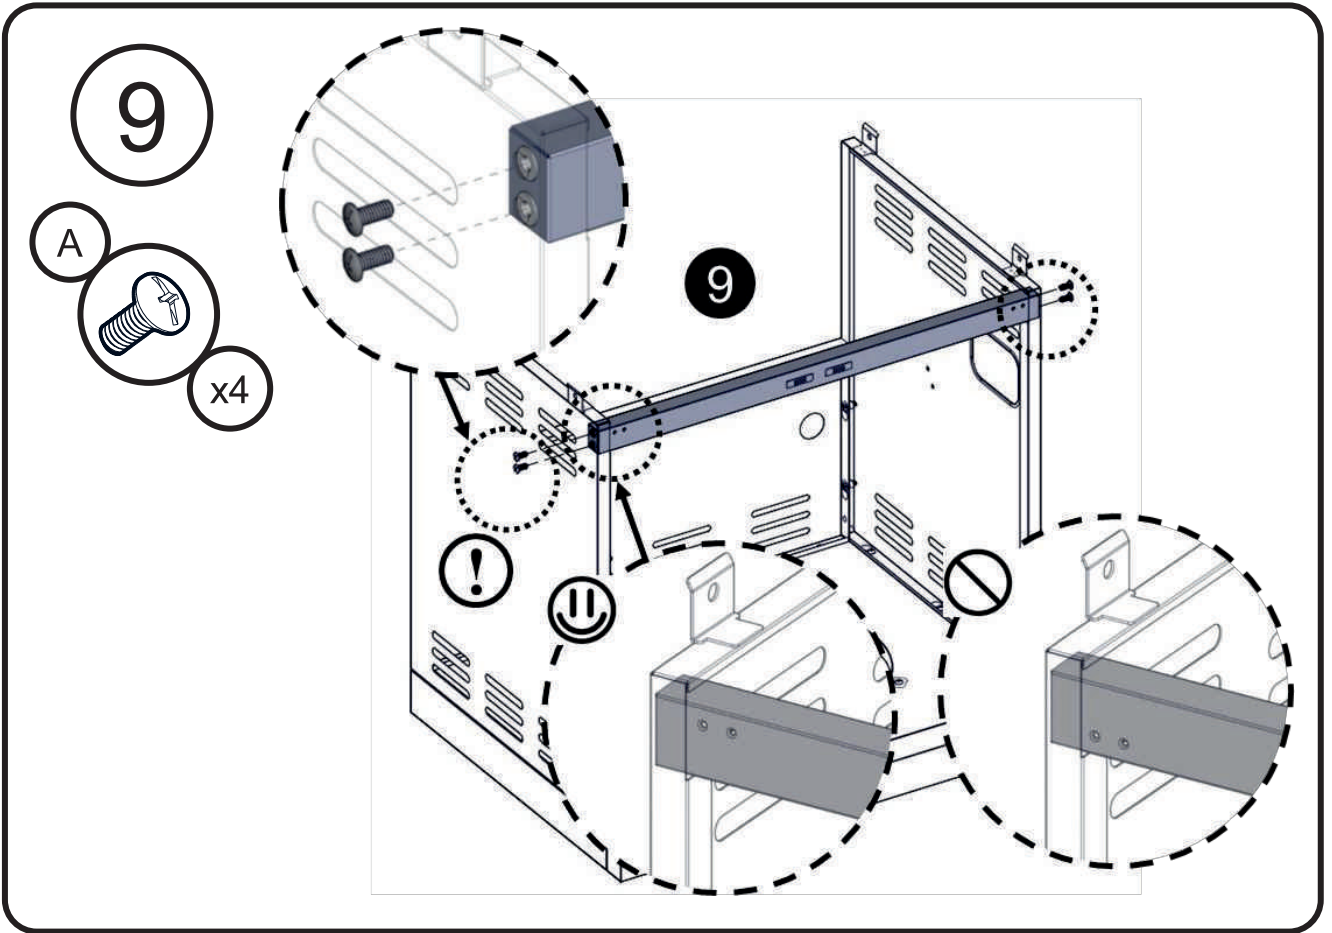

## Необходимый крепеж

Винт с крестообразной головкой  
1/4-20 x 1/2"

Винт с крестообразной головкой  
5/32-32 x 3/8"

Шарнир с поворотным механизмом

Плоская шайба

1/4"

Плоская шайба

5/32"

5

6

7

8

11

12

15

16