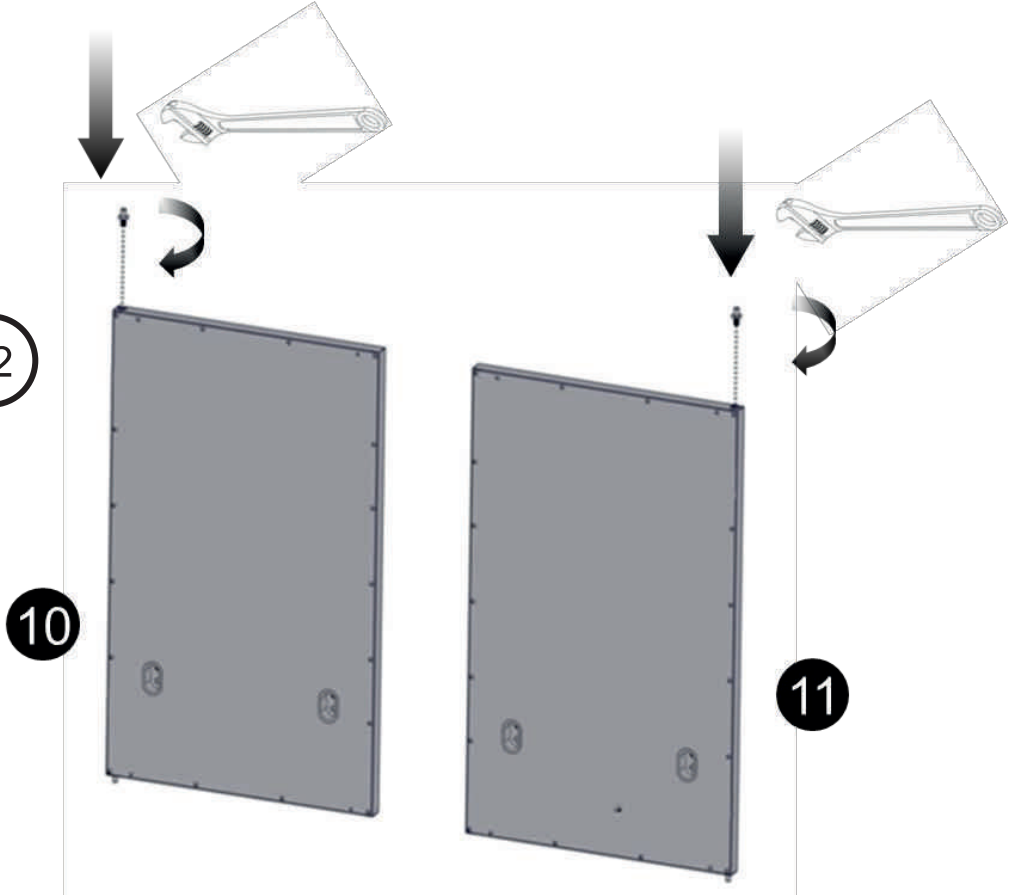

## Необходимый крепеж

Винт с крестообразной головкой  
1/4-20 x 1/2"

Винт с крестообразной головкой  
5/32-32 x 3/8"

Шарнир с поворотным механизмом

Плоская шайба

1/4"

Плоская шайба

5/32"

5

6

7

8

11

12

15

16