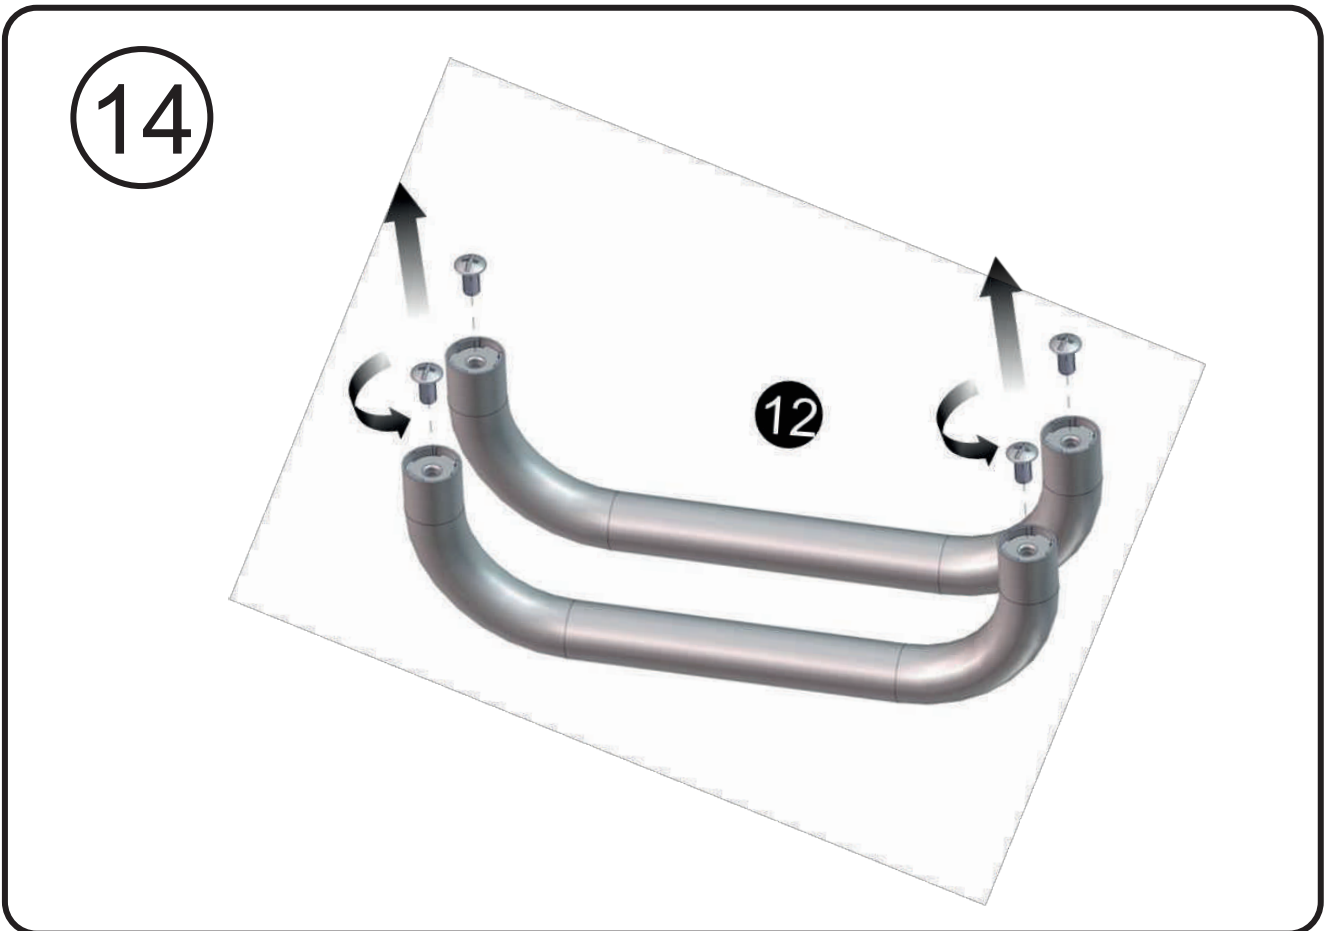

## Необходимый крепеж

Винт с крестообразной головкой  
1/4-20 x 1/2"

Винт с крестообразной головкой  
5/32-32 x 3/8"

Шарнир с поворотным механизмом

Плоская шайба

1/4"

Плоская шайба

5/32"

5

6

7

8

11

12

15

16

17

18

19

20

21

22

27

28