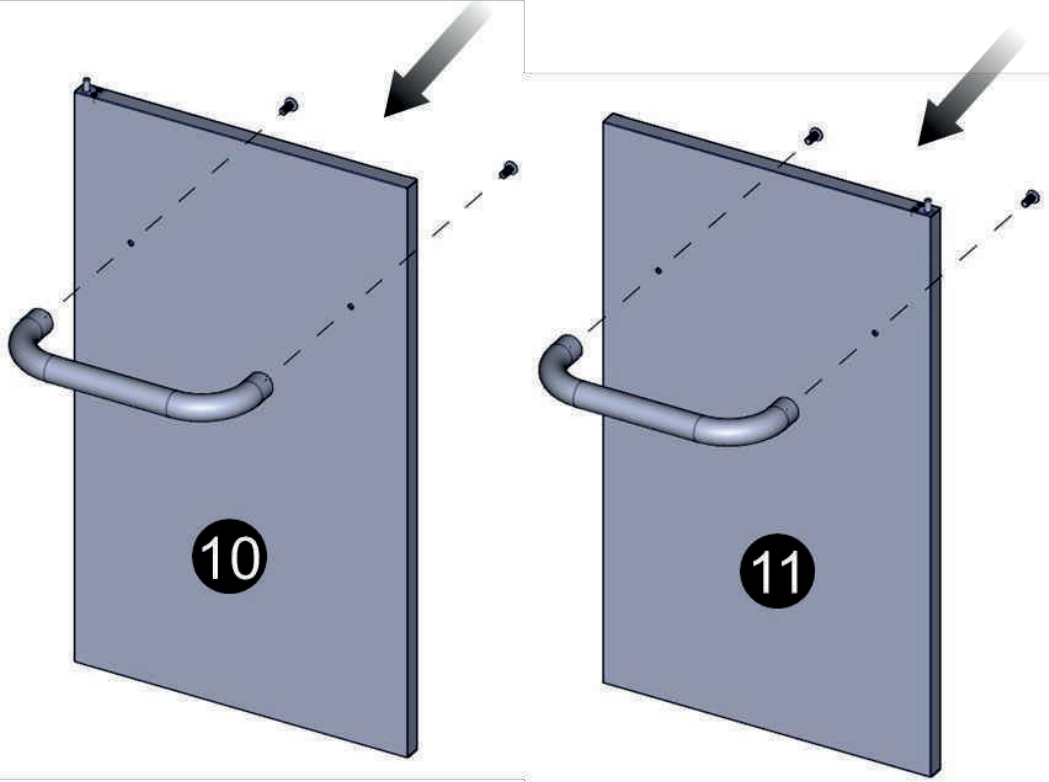

## Необходимый крепеж

Винт с крестообразной головкой  
1/4-20 x 1/2"

Винт с крестообразной головкой  
5/32-32 x 3/8"

Шарнир с поворотным механизмом

Плоская шайба

1/4"

Плоская шайба

5/32"

5

6

7

8

11

12

15

16