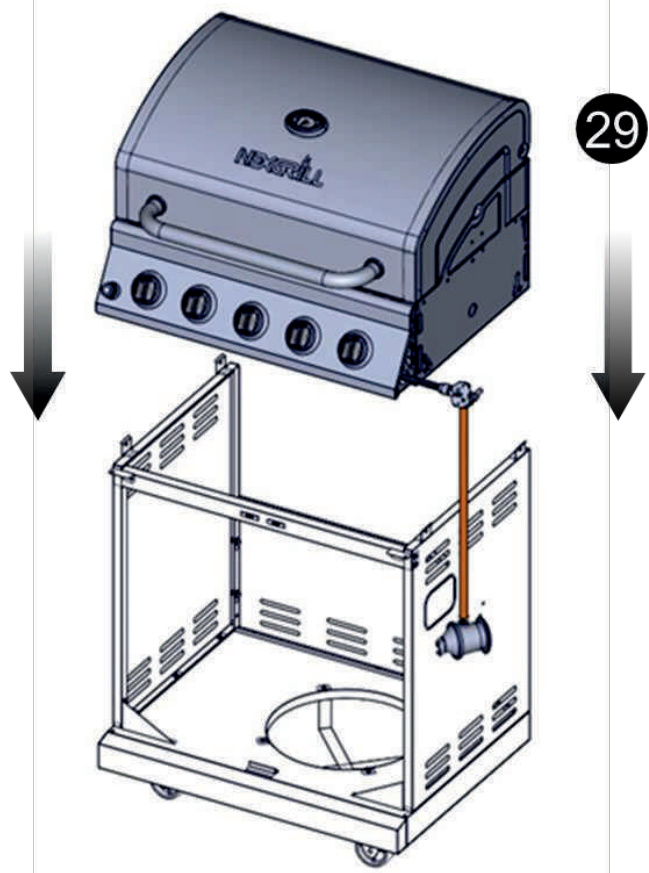

## Необходимый крепеж

Винт с крестообразной головкой  
1/4-20 x 1/2"

Винт с крестообразной головкой  
5/32-32 x 3/8"

Шарнир с поворотным механизмом

Плоская шайба

1/4"

Плоская шайба

5/32"

5

6

7

8

11

12

15

16

17

18

19

20

21

22

27

28