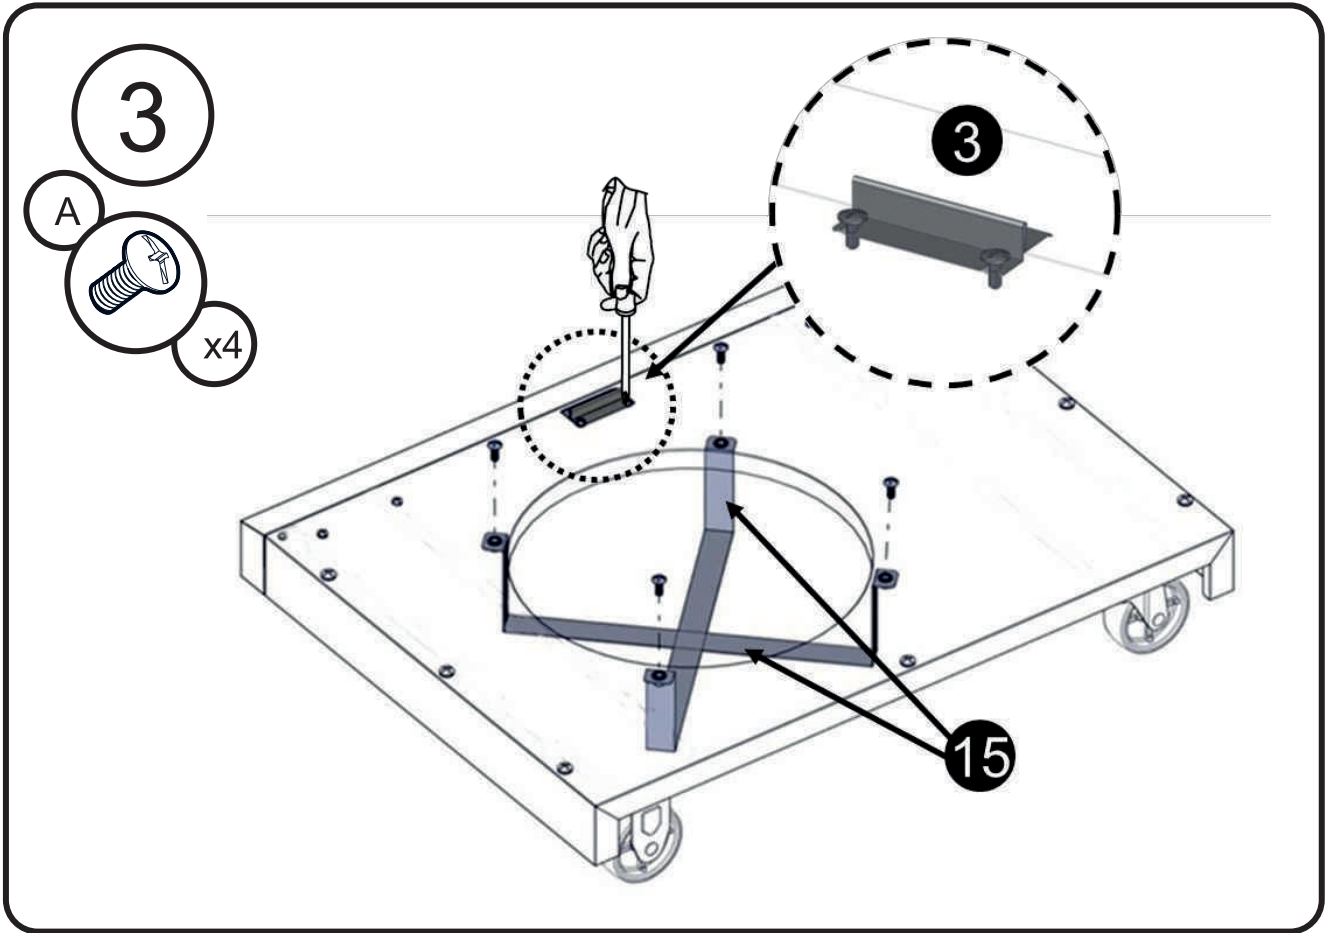

## Необходимый крепеж

Винт с крестообразной головкой  
1/4-20 x 1/2"

Винт с крестообразной головкой  
5/32-32 x 3/8"

Шарнир с поворотным механизмом

Плоская шайба

1/4"

Плоская шайба

5/32"