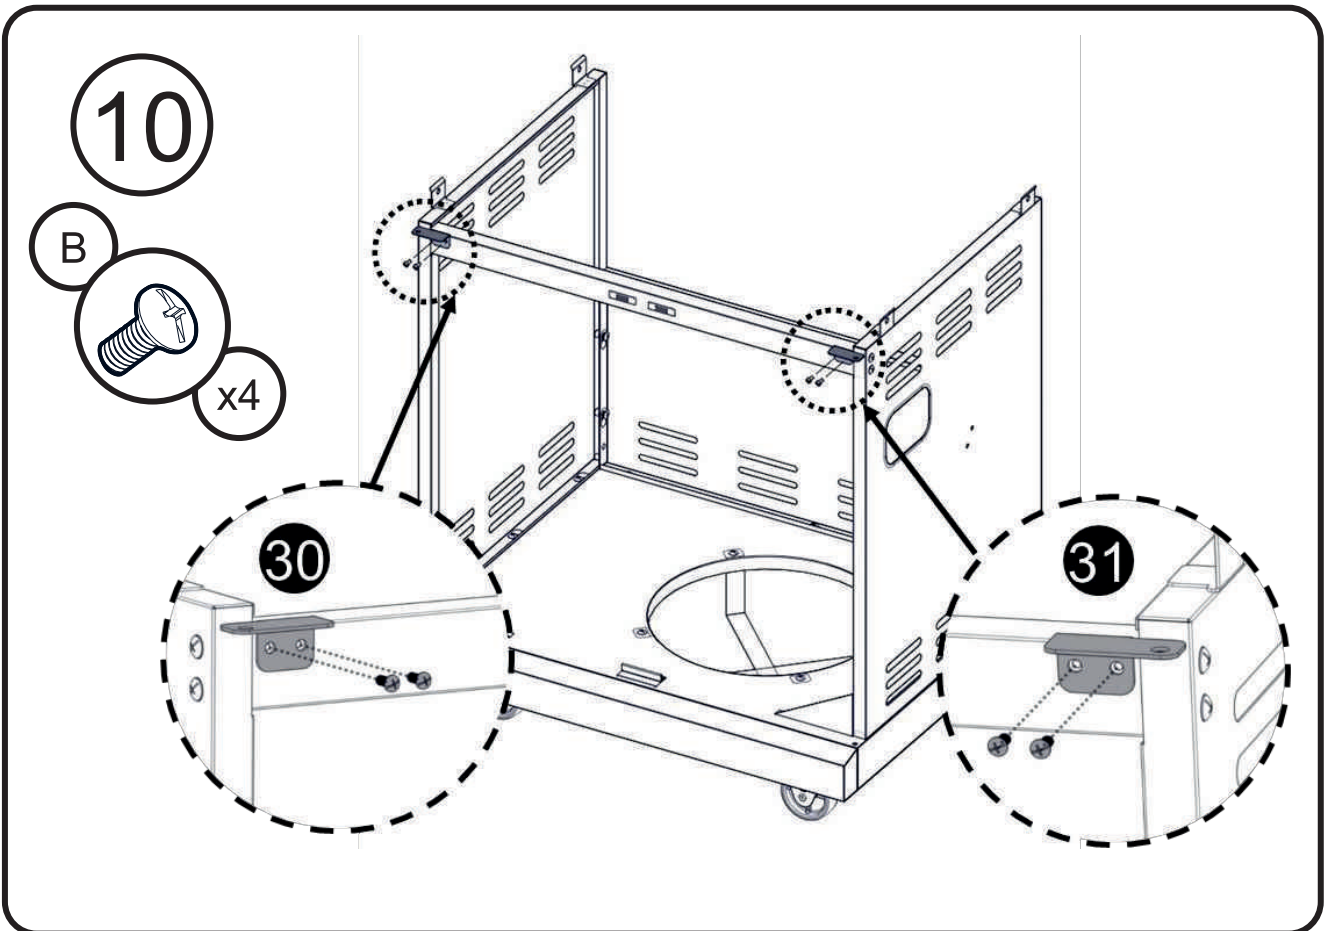

## Необходимый крепеж

Винт с крестообразной головкой  
1/4-20 x 1/2"

Винт с крестообразной головкой  
5/32-32 x 3/8"

Шарнир с поворотным механизмом

Плоская шайба

1/4"

Плоская шайба

5/32"

5

6

7

8

11

12

15

16