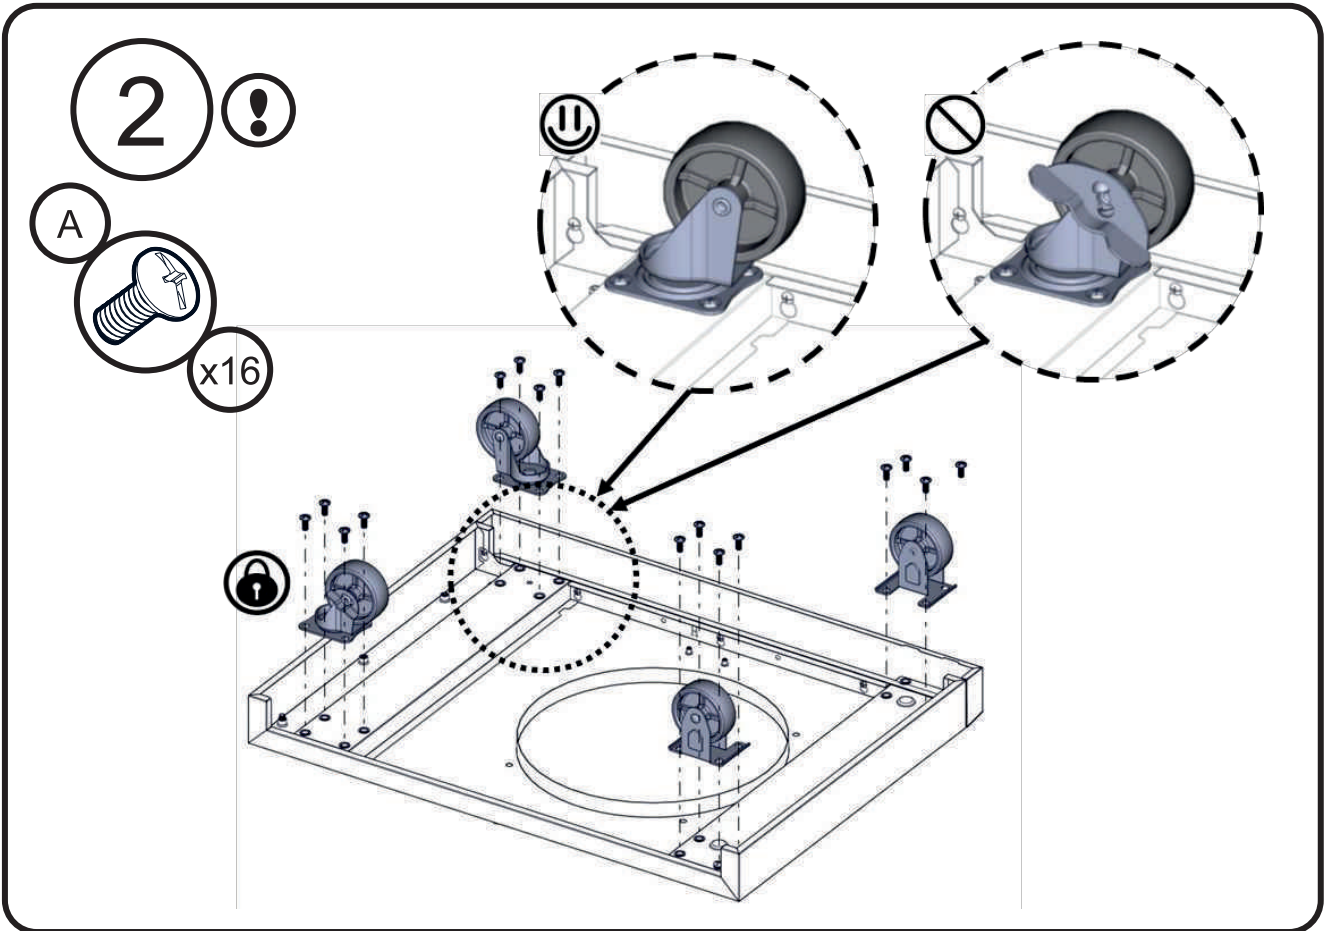

## Необходимый крепеж

Винт с крестообразной головкой  
1/4-20 x 1/2"

Винт с крестообразной головкой  
5/32-32 x 3/8"

Шарнир с поворотным механизмом

Плоская шайба

1/4"

Плоская шайба

5/32"