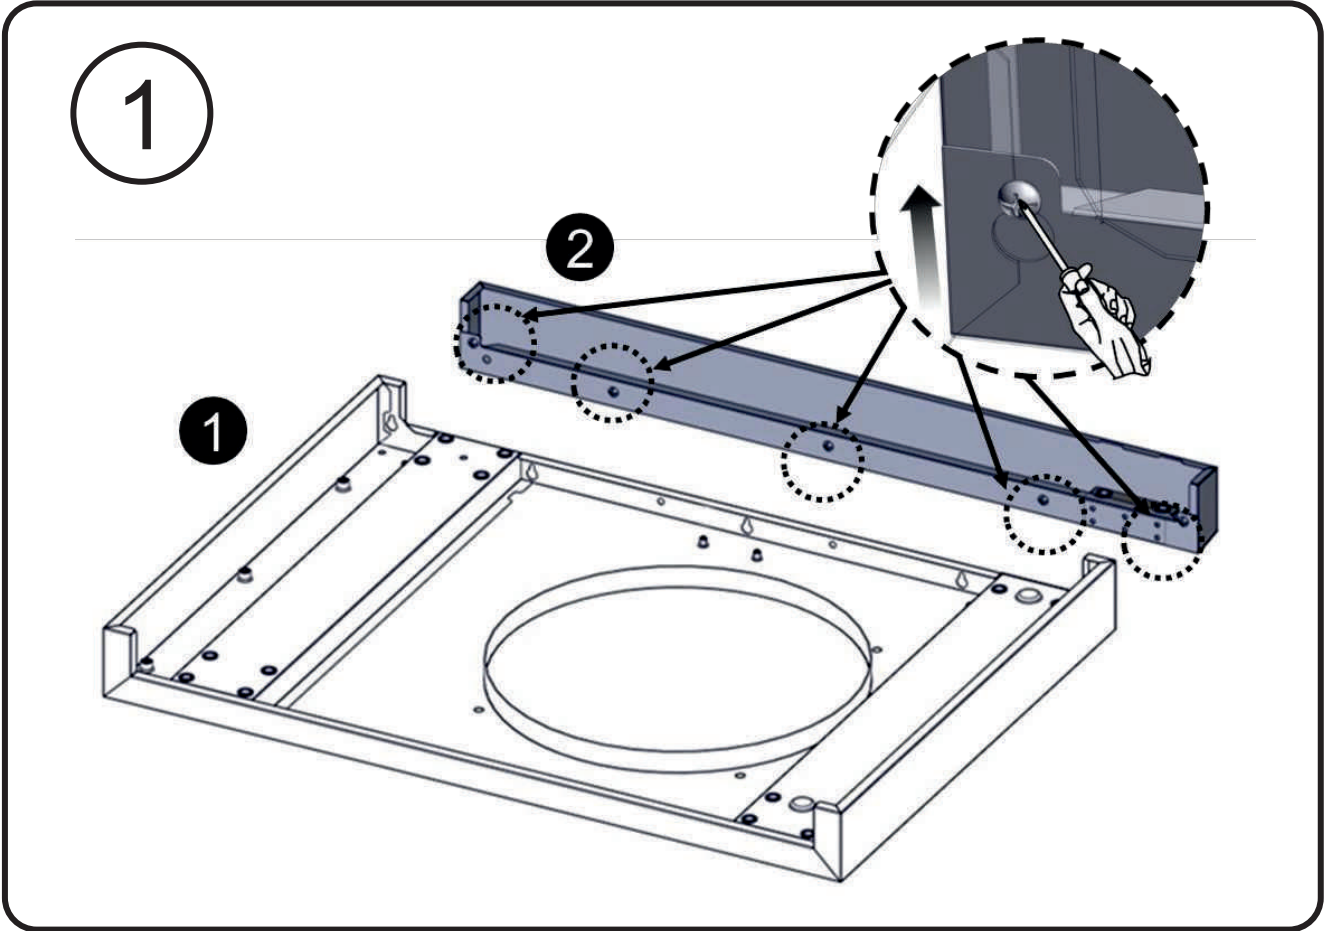

## Необходимый крепеж

Винт с крестообразной головкой  
1/4-20 x 1/2"

Винт с крестообразной головкой  
5/32-32 x 3/8"

Шарнир с поворотным механизмом

Плоская шайба

1/4"

Плоская шайба

5/32"