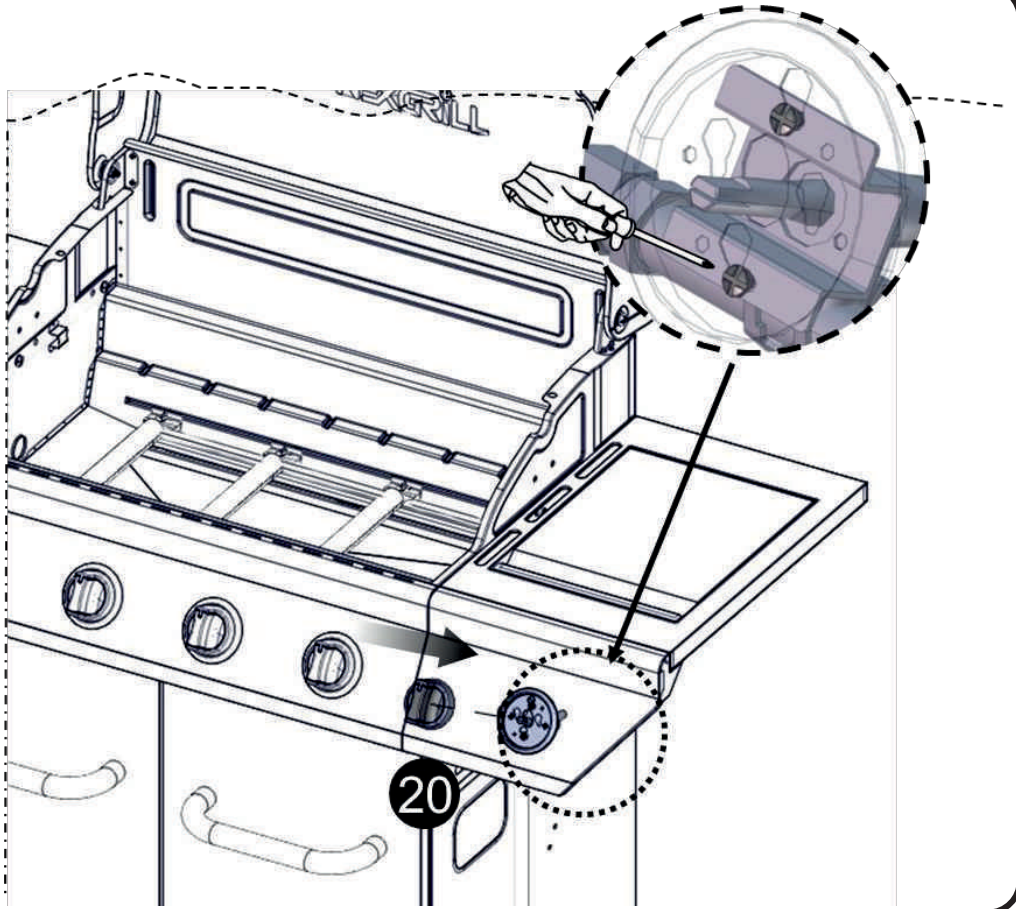

Винт с крестообразной головкой
1/4-20 x 1/2"

Винт с крестообразной головкой
5/32-32 x 3/8"

Шарнир с поворотным механизмом

Плоская шайба

1/4"

Плоская шайба

5/32"

17

18

19

20

21

22

27

28

31