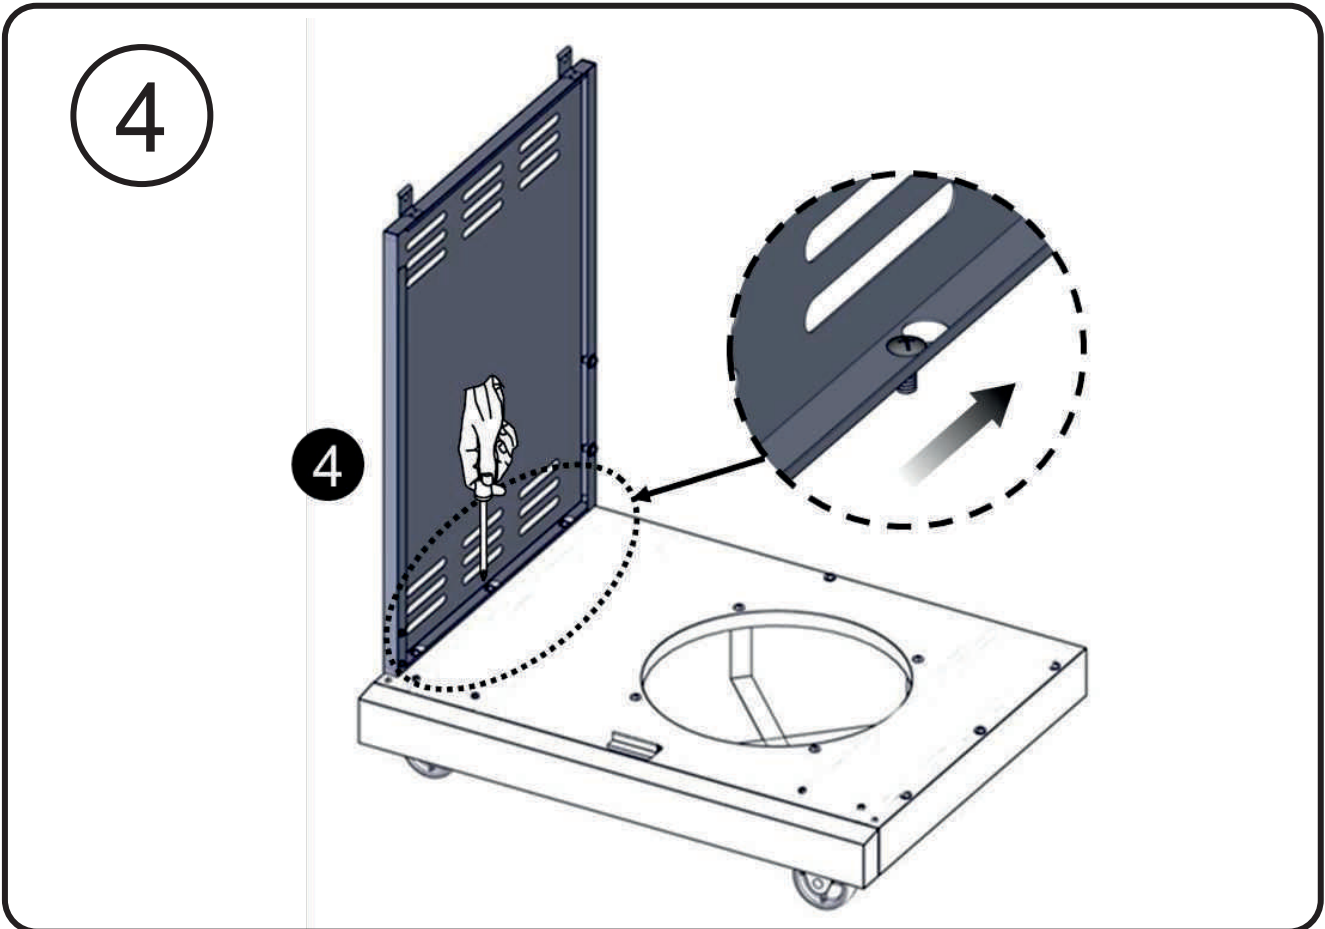

Винт с крестообразной головкой
1/4-20 x 1/2"

Винт с крестообразной головкой
5/32-32 x 3/8"

Шарнир с поворотным механизмом

Плоская шайба

1/4"

Плоская шайба

5/32"

17