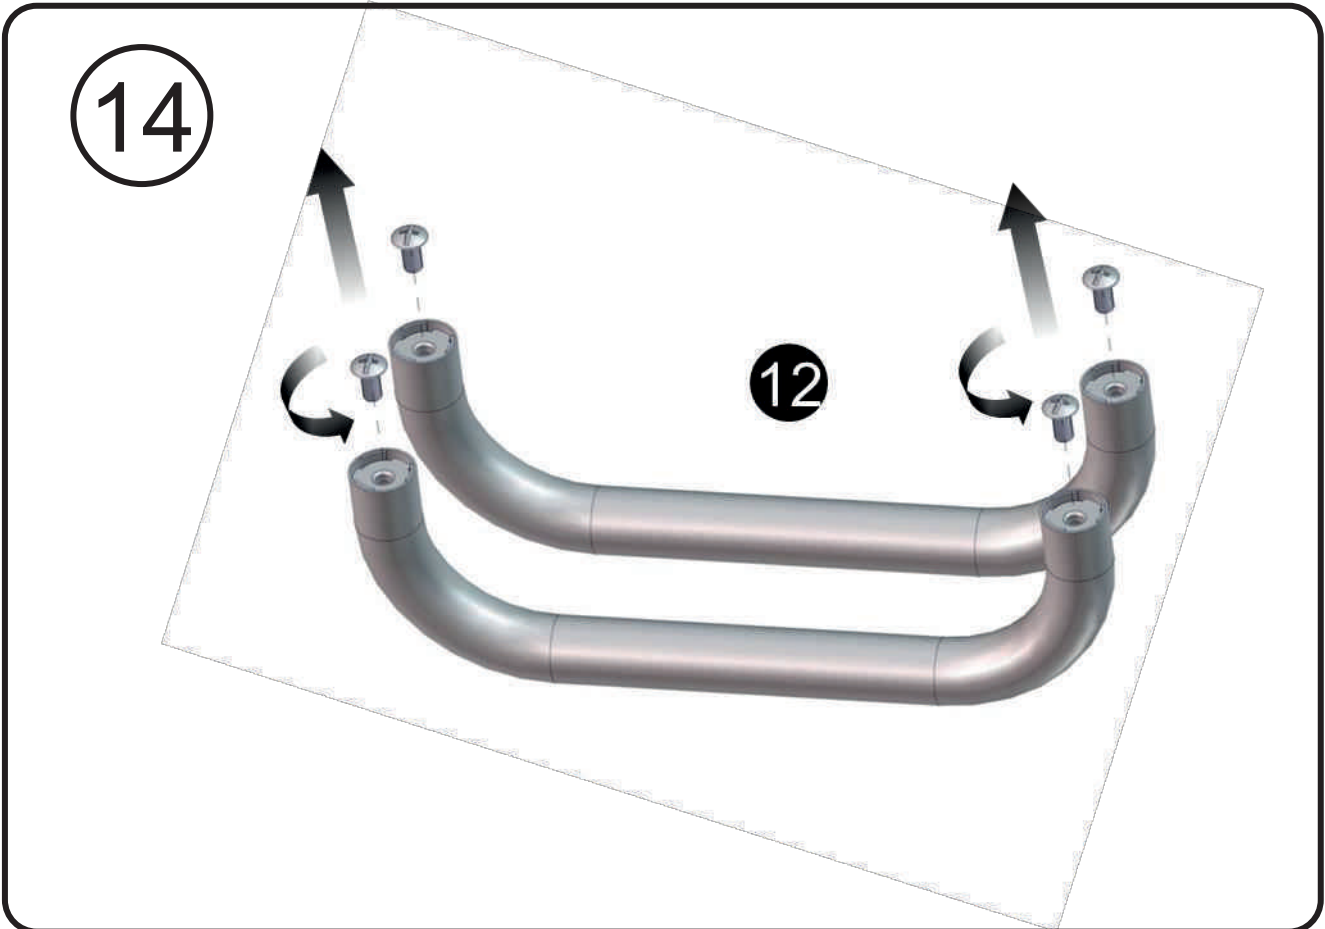

Винт с крестообразной головкой
1/4-20 x 1/2"

Винт с крестообразной головкой
5/32-32 x 3/8"

Шарнир с поворотным механизмом

Плоская шайба

1/4"

Плоская шайба

5/32"

17

18

19

20

21

22

27

28

31