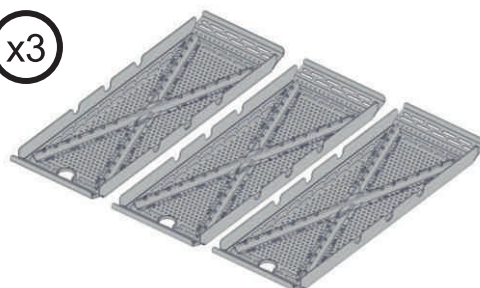

14

15 x2

16

17

18

19

20

Перечень деталей в комплекте

21

22

23 x4

24 x3

25

26 x3

27

28

Винт с крестообразной головкой
1/4-20 x 1/2"

Винт с крестообразной головкой
5/32-32 x 3/8"

Шарнир с поворотным механизмом

Плоская шайба

1/4"

Плоская шайба

5/32"

17