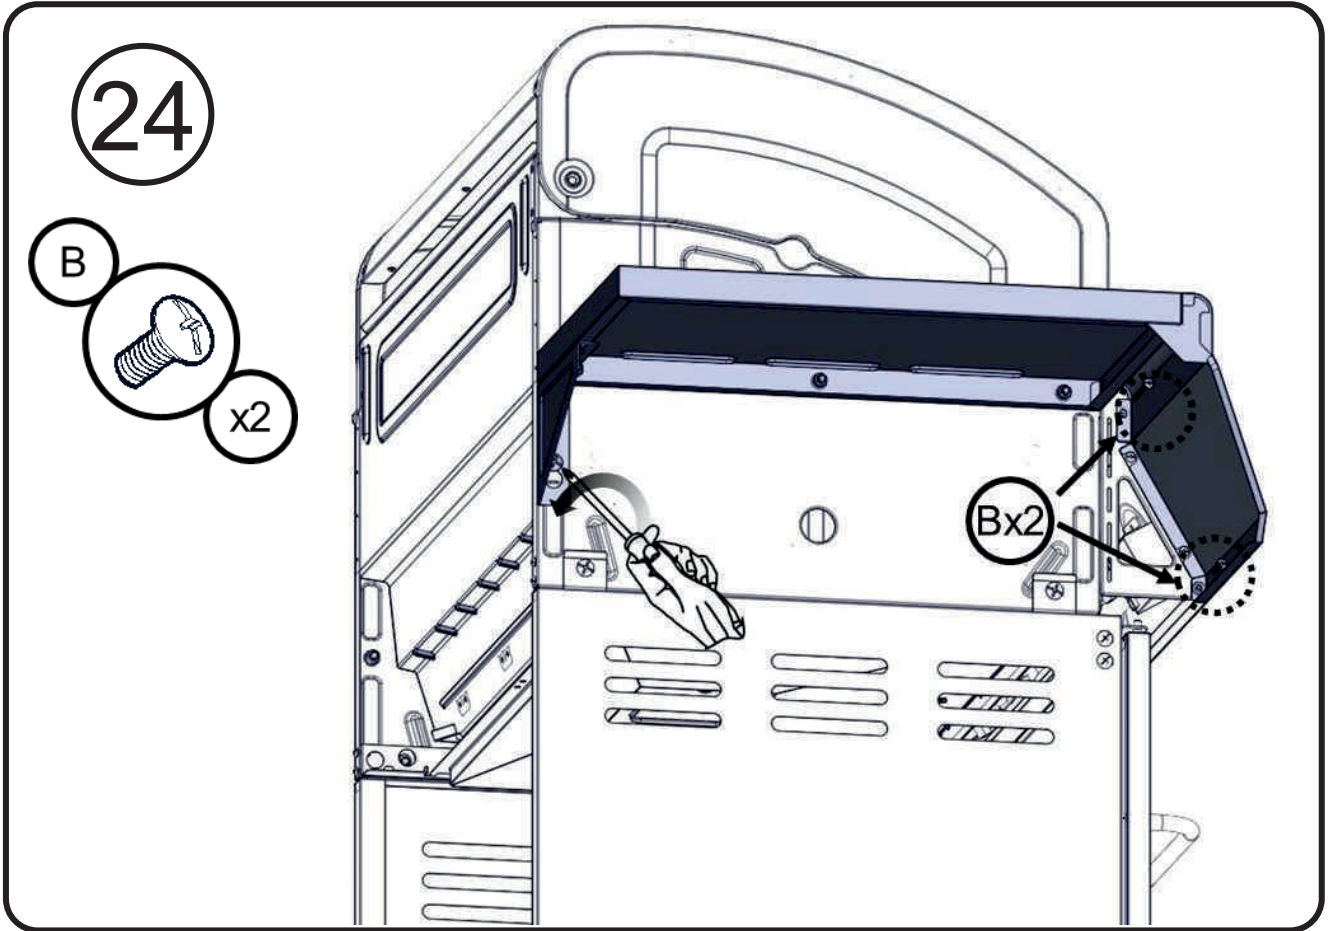

Винт с крестообразной головкой
1/4-20 x 1/2"

Винт с крестообразной головкой
5/32-32 x 3/8"

Шарнир с поворотным механизмом

Плоская шайба

1/4"

Плоская шайба

5/32"

17

18

19

20

21

22

27

28

31