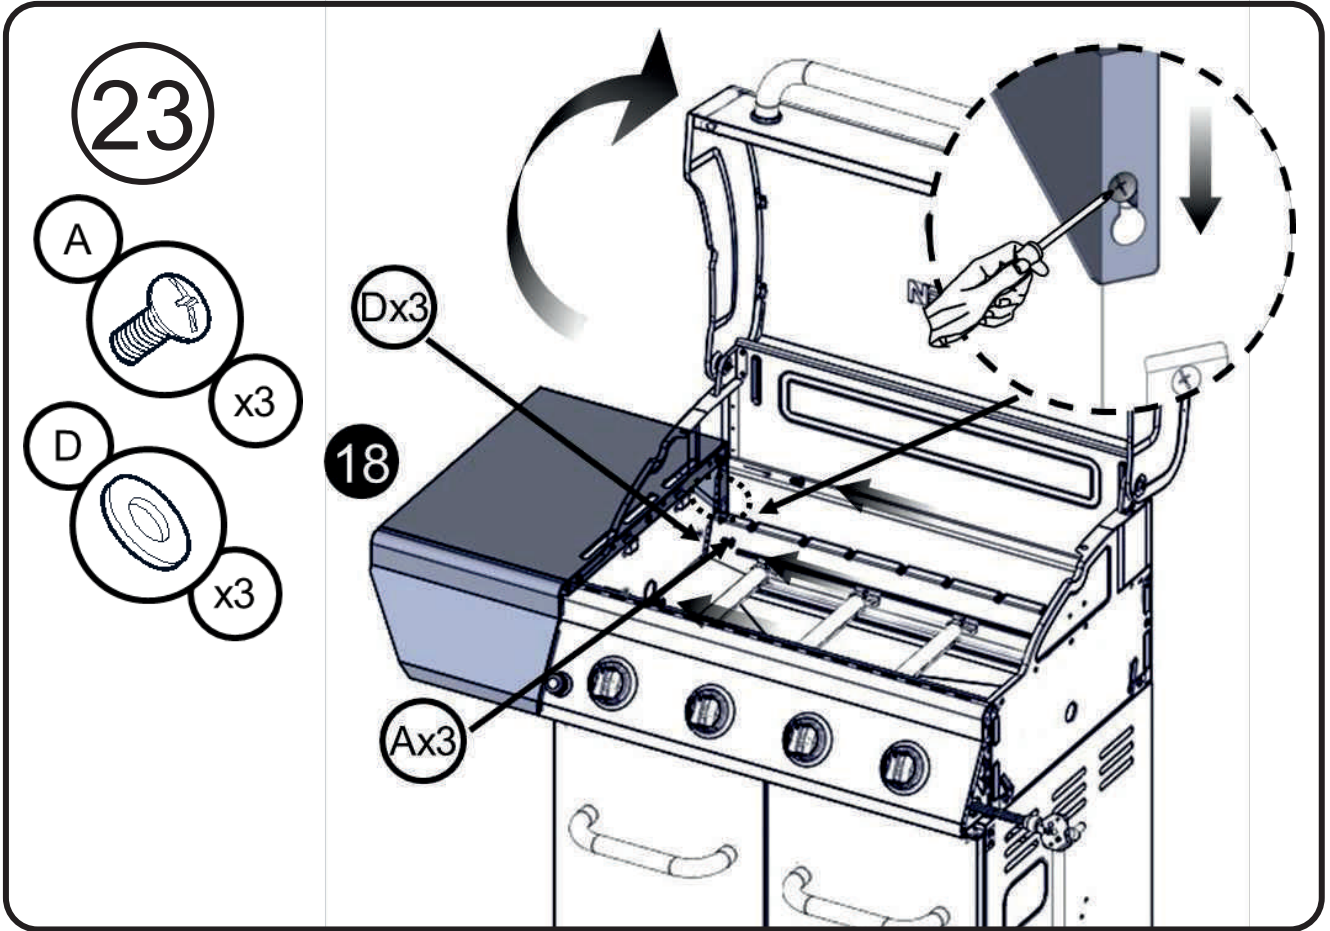

Винт с крестообразной головкой
1/4-20 x 1/2"

Винт с крестообразной головкой
5/32-32 x 3/8"

Шарнир с поворотным механизмом

Плоская шайба

1/4"

Плоская шайба

5/32"

17

18

19

20

21

22

27

28

31