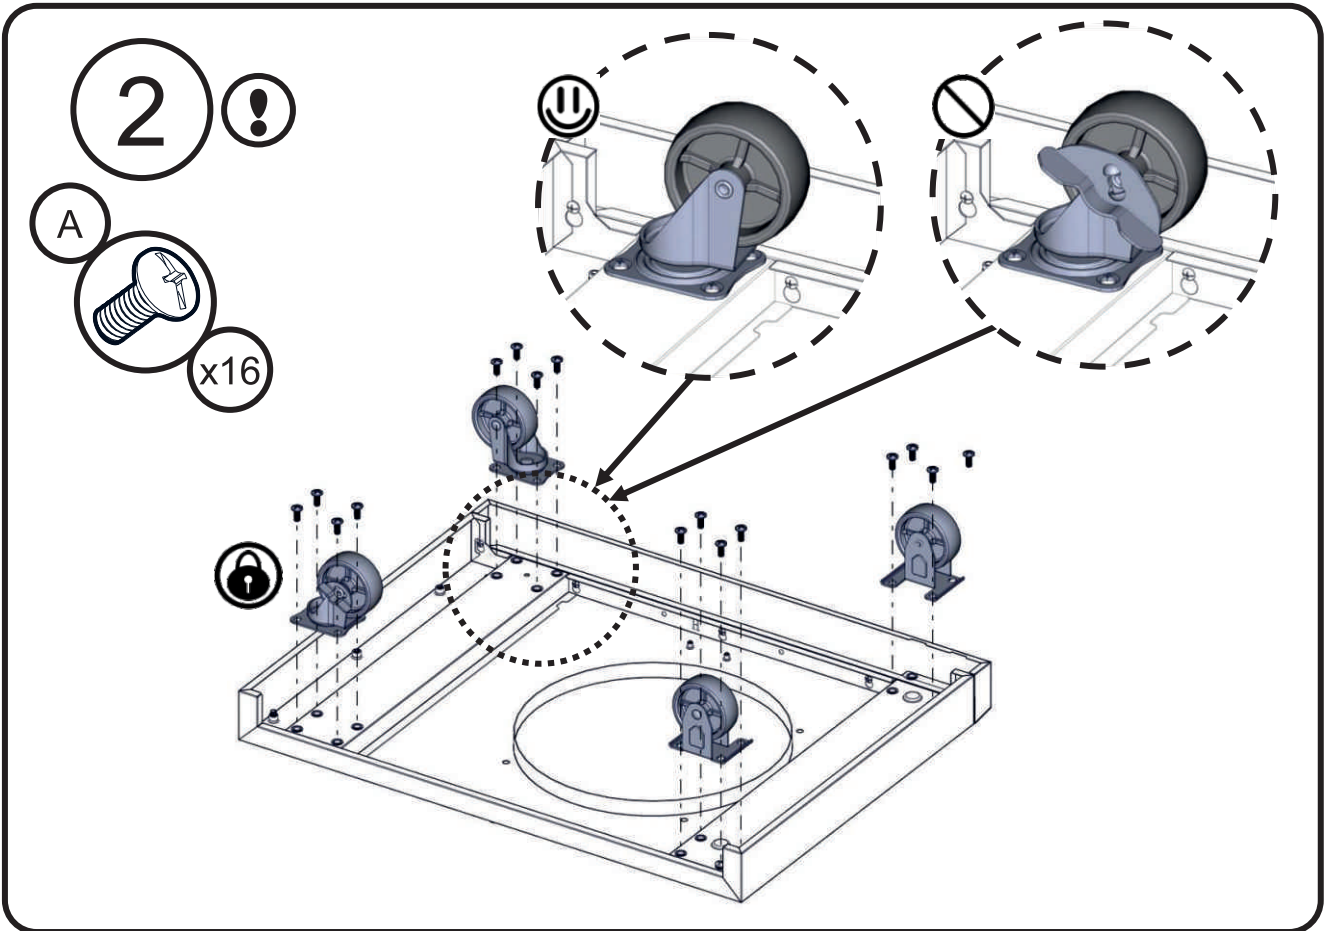

Винт с крестообразной головкой
1/4-20 x 1/2"

Винт с крестообразной головкой
5/32-32 x 3/8"

Шарнир с поворотным механизмом

Плоская шайба

1/4"

Плоская шайба

5/32"

17