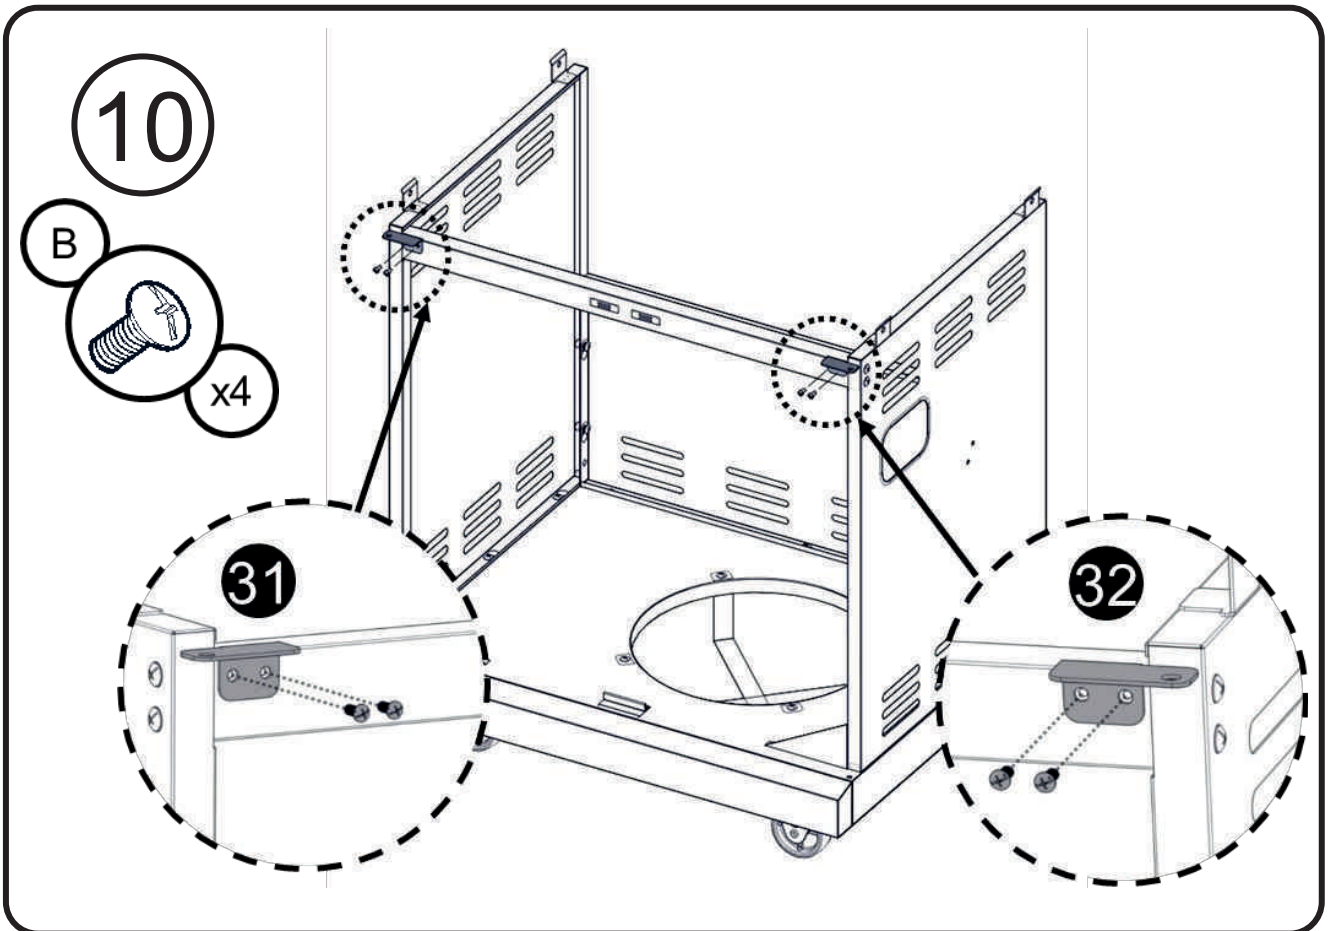

Винт с крестообразной головкой
1/4-20 x 1/2"

Винт с крестообразной головкой
5/32-32 x 3/8"

Шарнир с поворотным механизмом

Плоская шайба

1/4"

Плоская шайба

5/32"

17