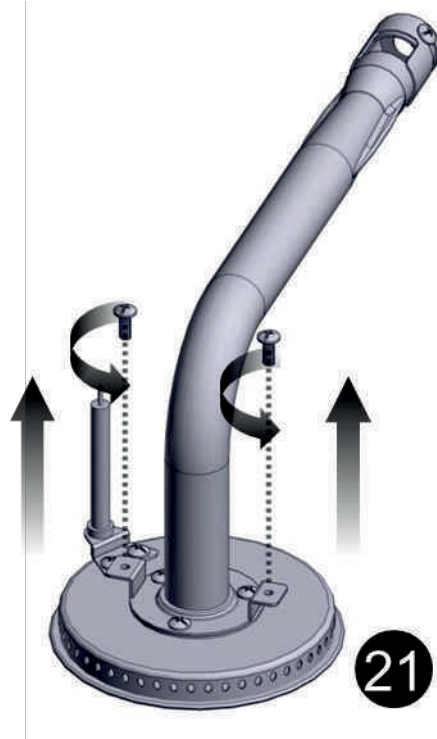

Винт с крестообразной головкой
1/4-20 x 1/2"

Винт с крестообразной головкой
5/32-32 x 3/8"

Шарнир с поворотным механизмом

Плоская шайба

1/4"

Плоская шайба

5/32"

17

18

19

20

21

22

27

28

31