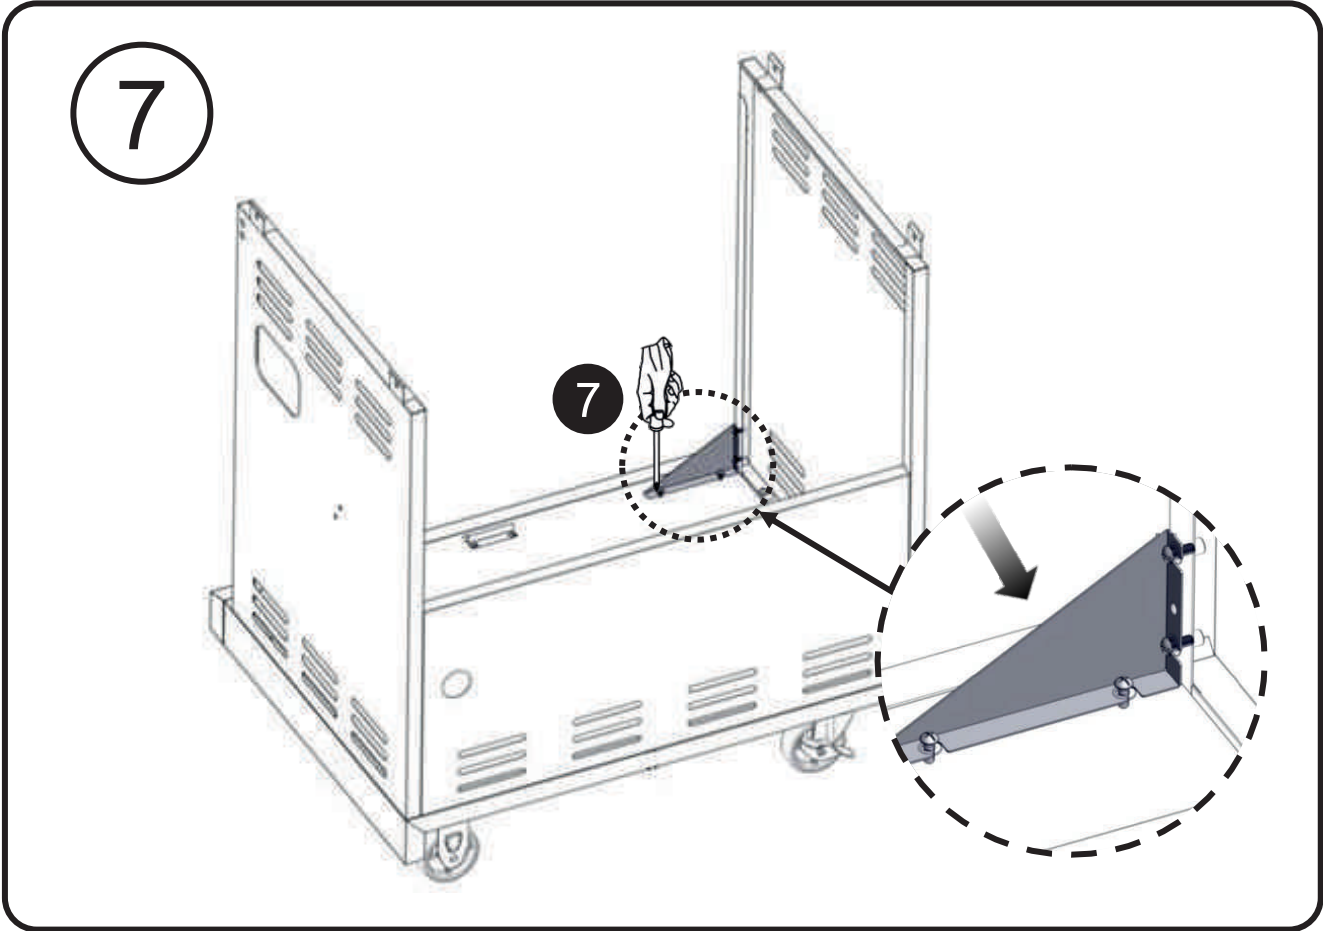

Винт с крестообразной головкой
1/4-20 x 1/2"

Винт с крестообразной головкой
5/32-32 x 3/8"

Шарнир с поворотным механизмом

Плоская шайба

1/4"

Плоская шайба

5/32"

17