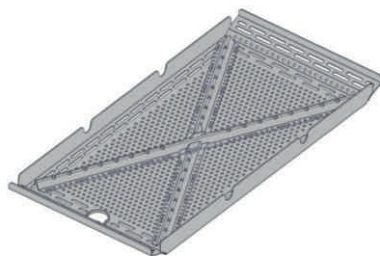

21

22

23 x4

24 x3

25

26 x3

27

28

Винт с крестообразной головкой
1/4-20 x 1/2"

Винт с крестообразной головкой
5/32-32 x 3/8"

Шарнир с поворотным механизмом

Плоская шайба

1/4"

Плоская шайба

5/32"

17