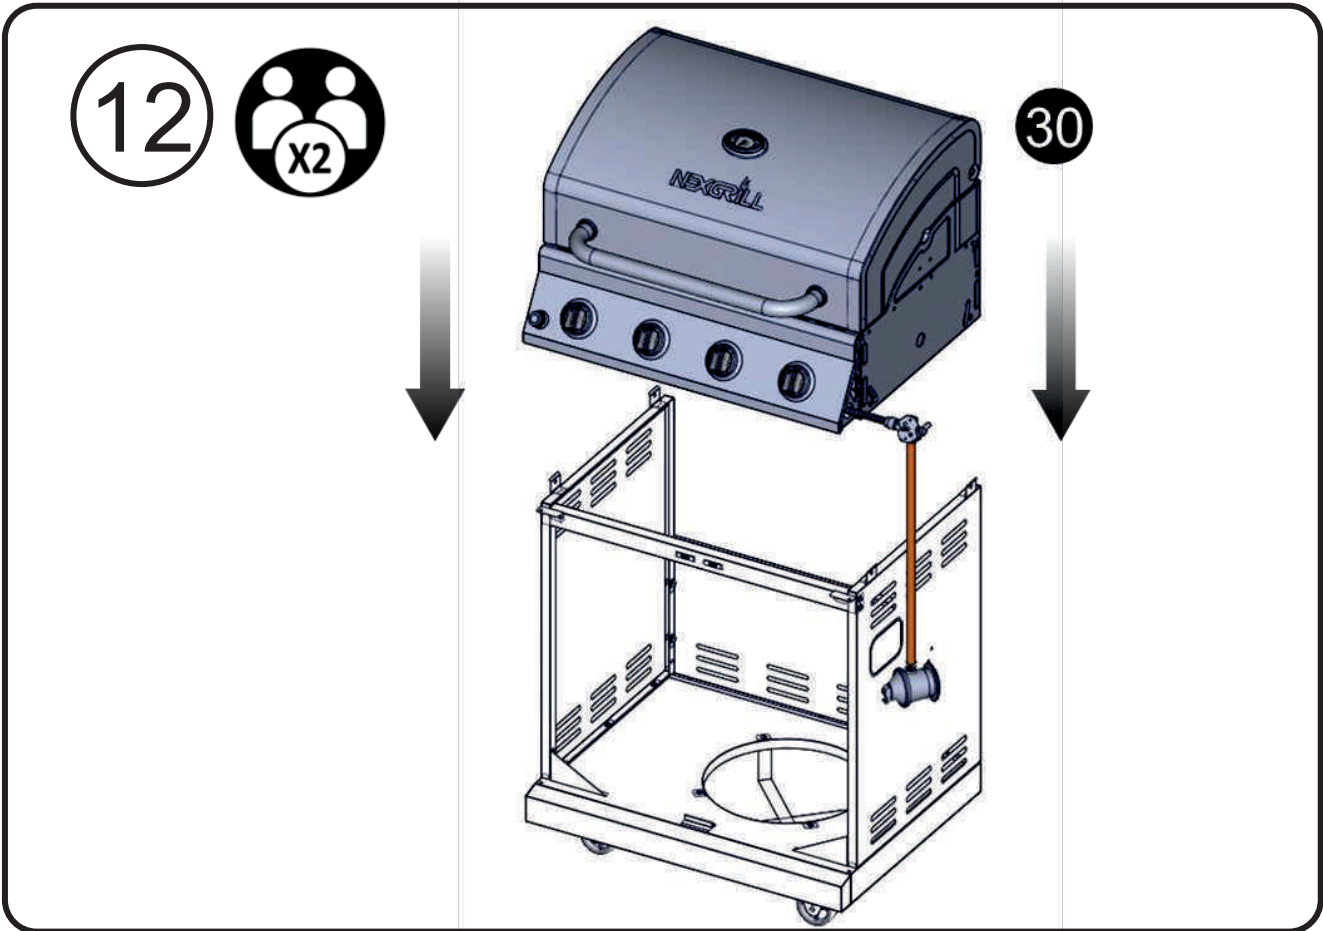

Винт с крестообразной головкой
1/4-20 x 1/2"

Винт с крестообразной головкой
5/32-32 x 3/8"

Шарнир с поворотным механизмом

Плоская шайба

1/4"

Плоская шайба

5/32"

17

18

19

20

21

22

27

28

31