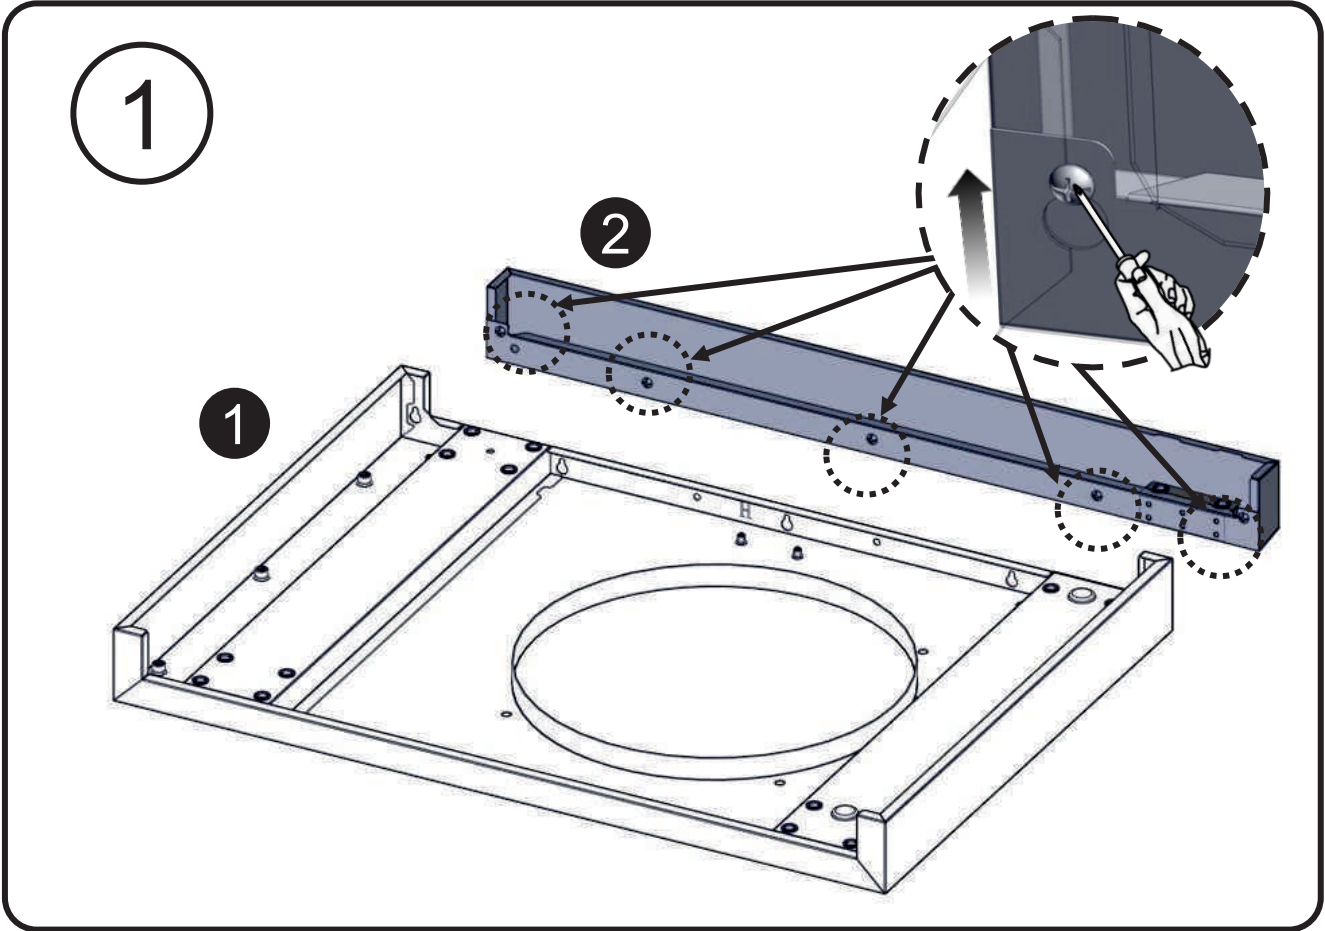

Винт с крестообразной головкой
1/4-20 x 1/2"

Винт с крестообразной головкой
5/32-32 x 3/8"

Шарнир с поворотным механизмом

Плоская шайба

1/4"

Плоская шайба

5/32"

17