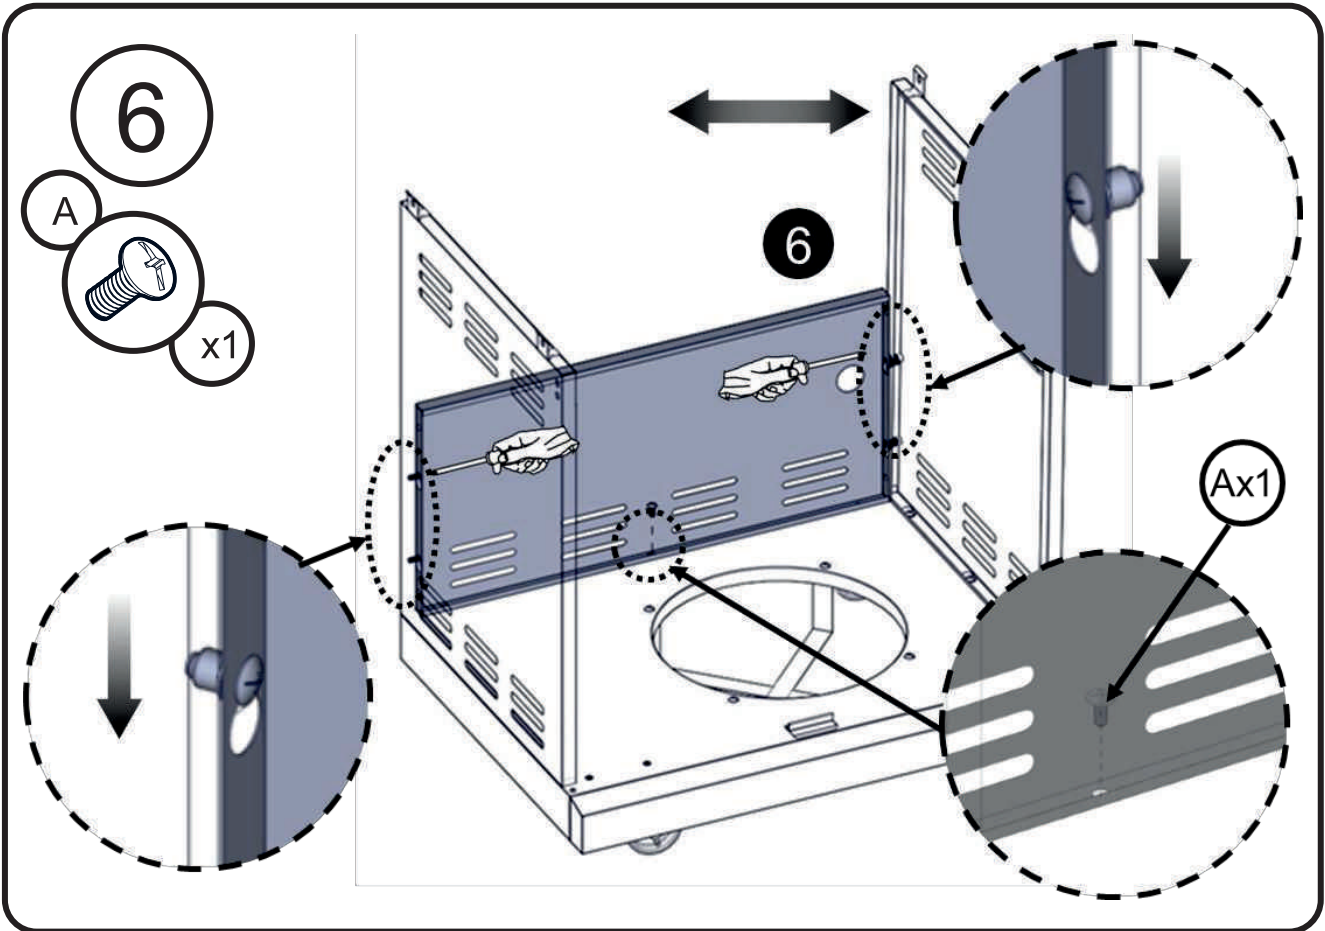

Винт с крестообразной головкой
1/4-20 x 1/2"

Винт с крестообразной головкой
5/32-32 x 3/8"

Шарнир с поворотным механизмом

Плоская шайба

1/4"

Плоская шайба

5/32"

17