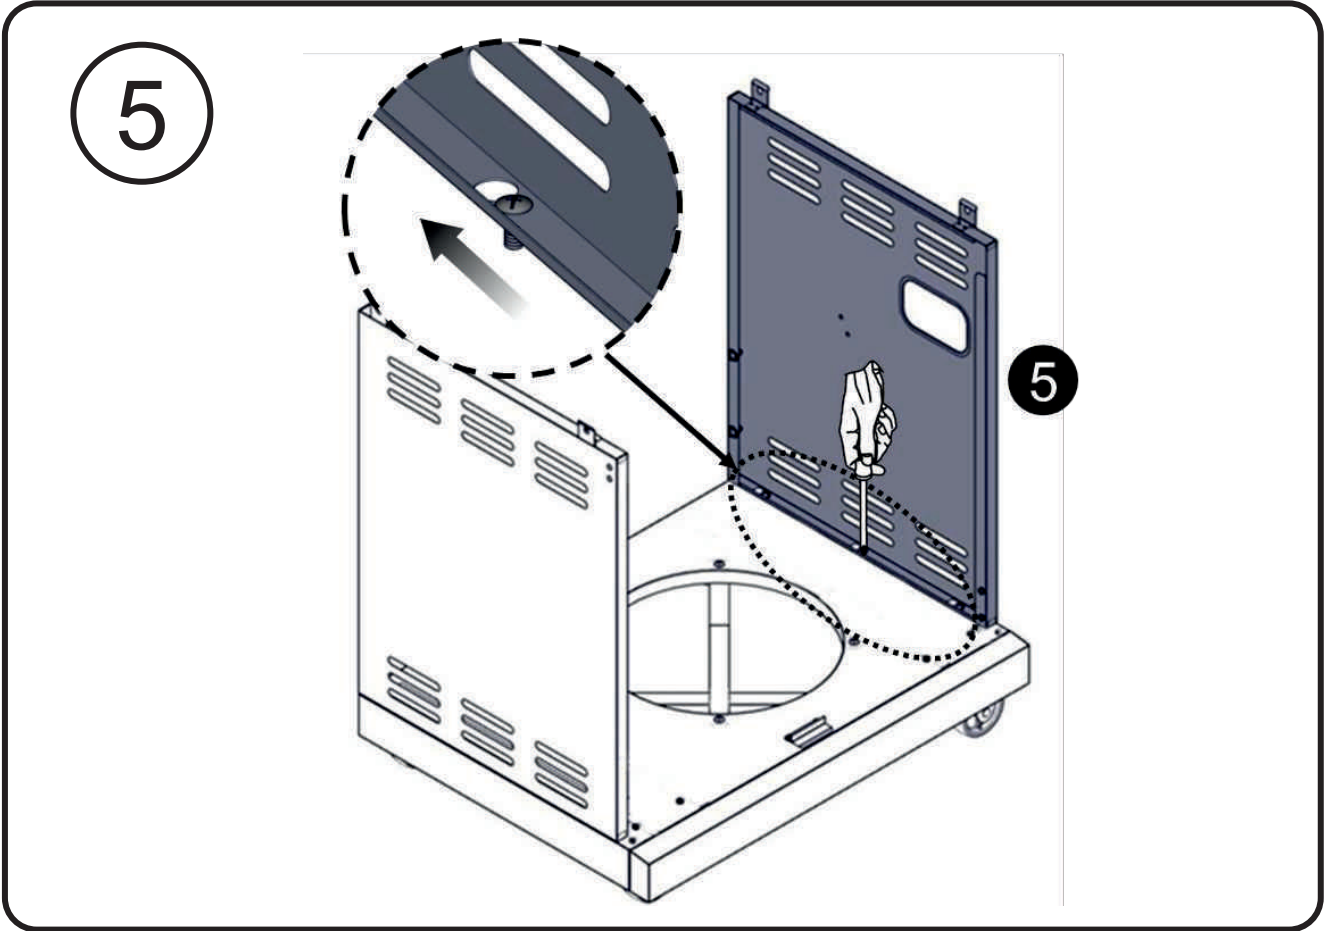

Винт с крестообразной головкой
1/4-20 x 1/2"

Винт с крестообразной головкой
5/32-32 x 3/8"

Шарнир с поворотным механизмом

Плоская шайба

1/4"

Плоская шайба

5/32"

17