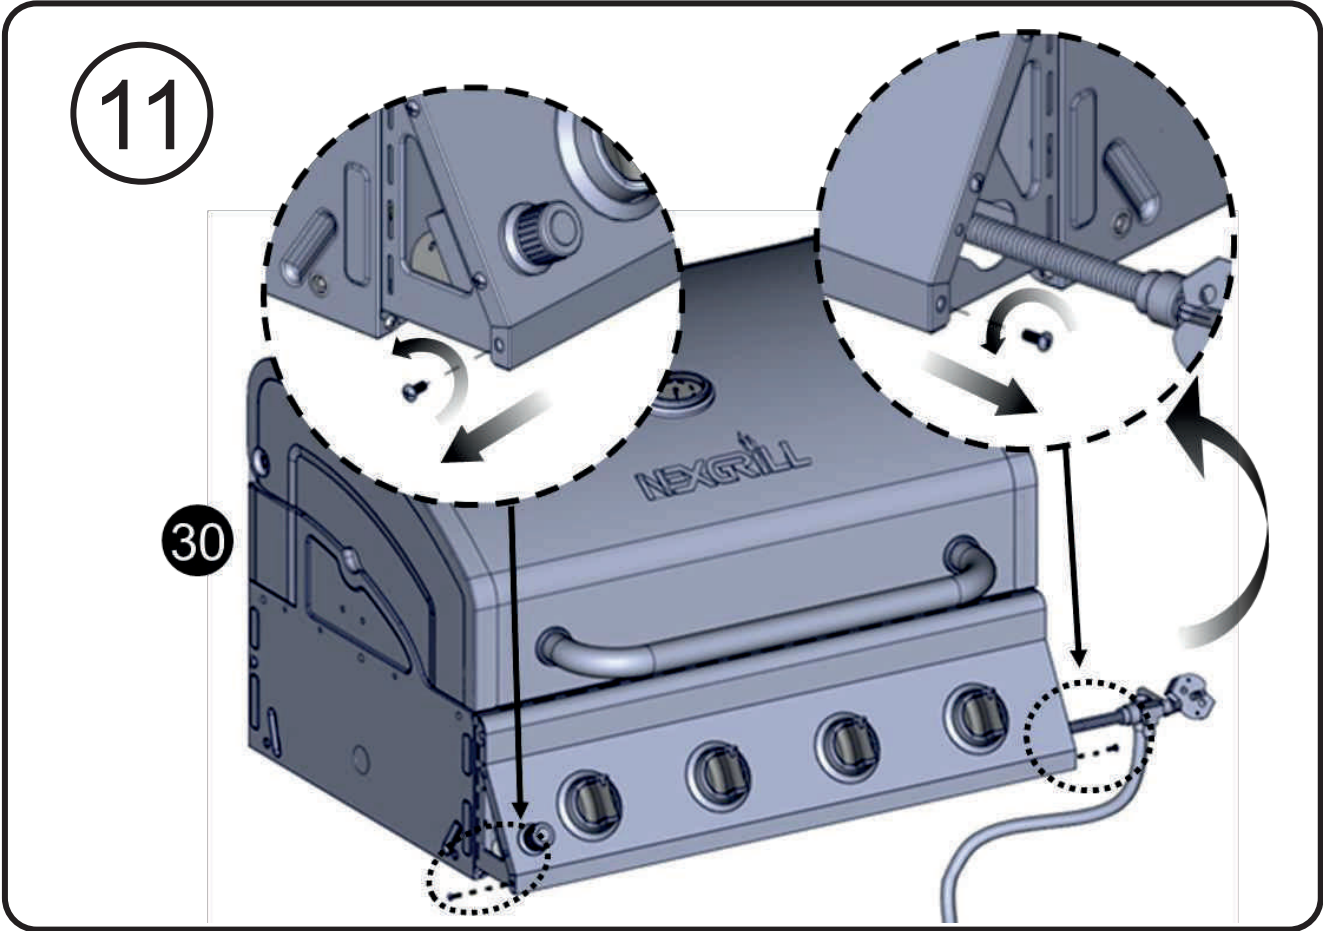

Винт с крестообразной головкой
1/4-20 x 1/2"

Винт с крестообразной головкой
5/32-32 x 3/8"

Шарнир с поворотным механизмом

Плоская шайба

1/4"

Плоская шайба

5/32"

17