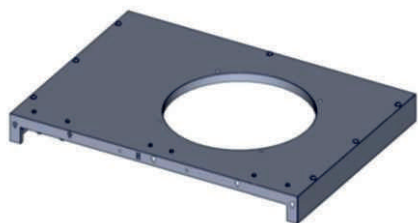

Перечень деталей в комплекте

1