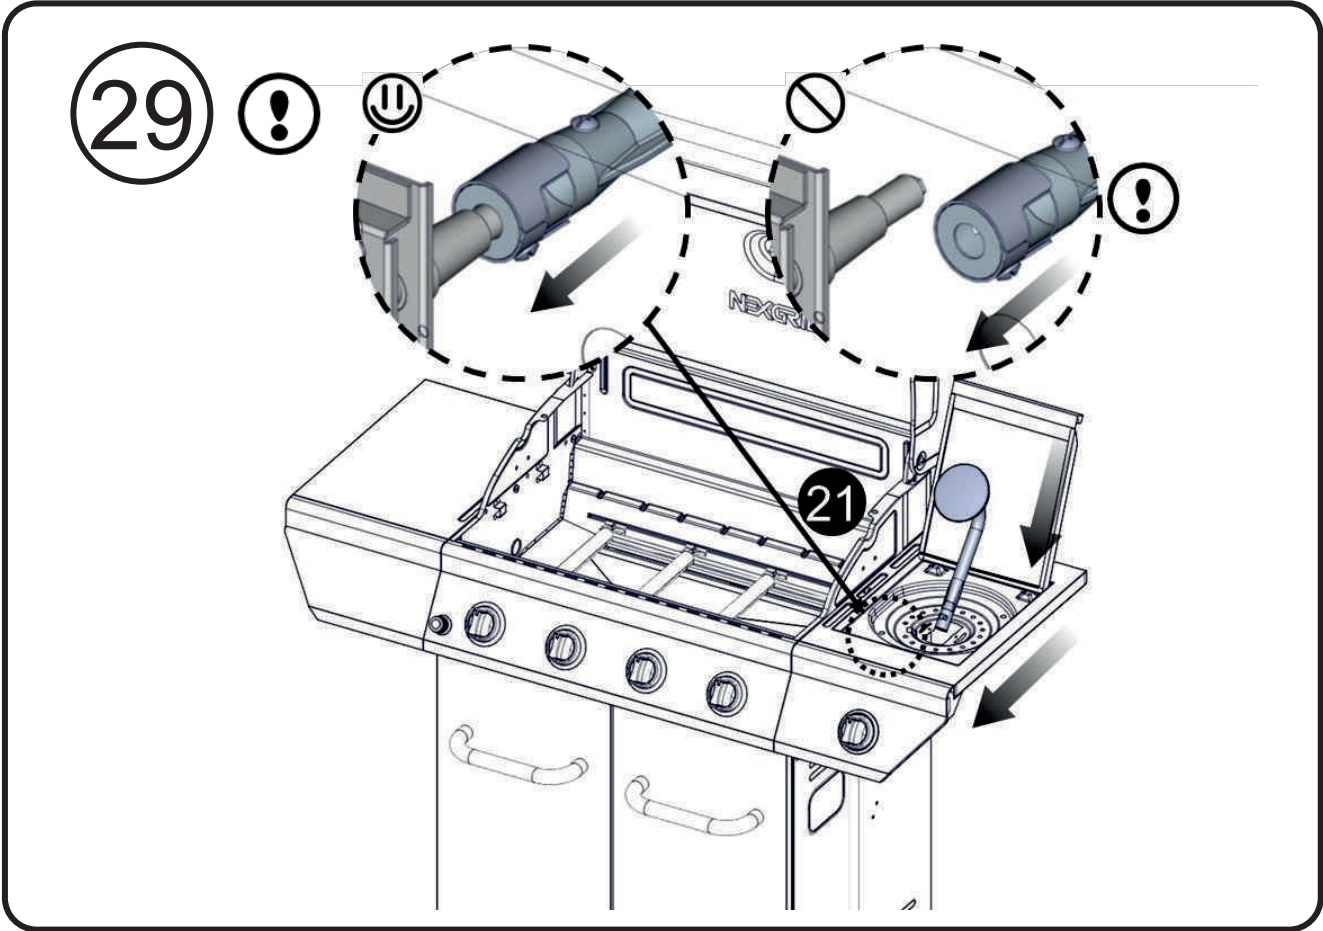

Винт с крестообразной головкой
1/4-20 x 1/2"

Винт с крестообразной головкой
5/32-32 x 3/8"

Шарнир с поворотным механизмом

Плоская шайба

1/4"

Плоская шайба

5/32"

17

18

19

20

21

22

27

28

31