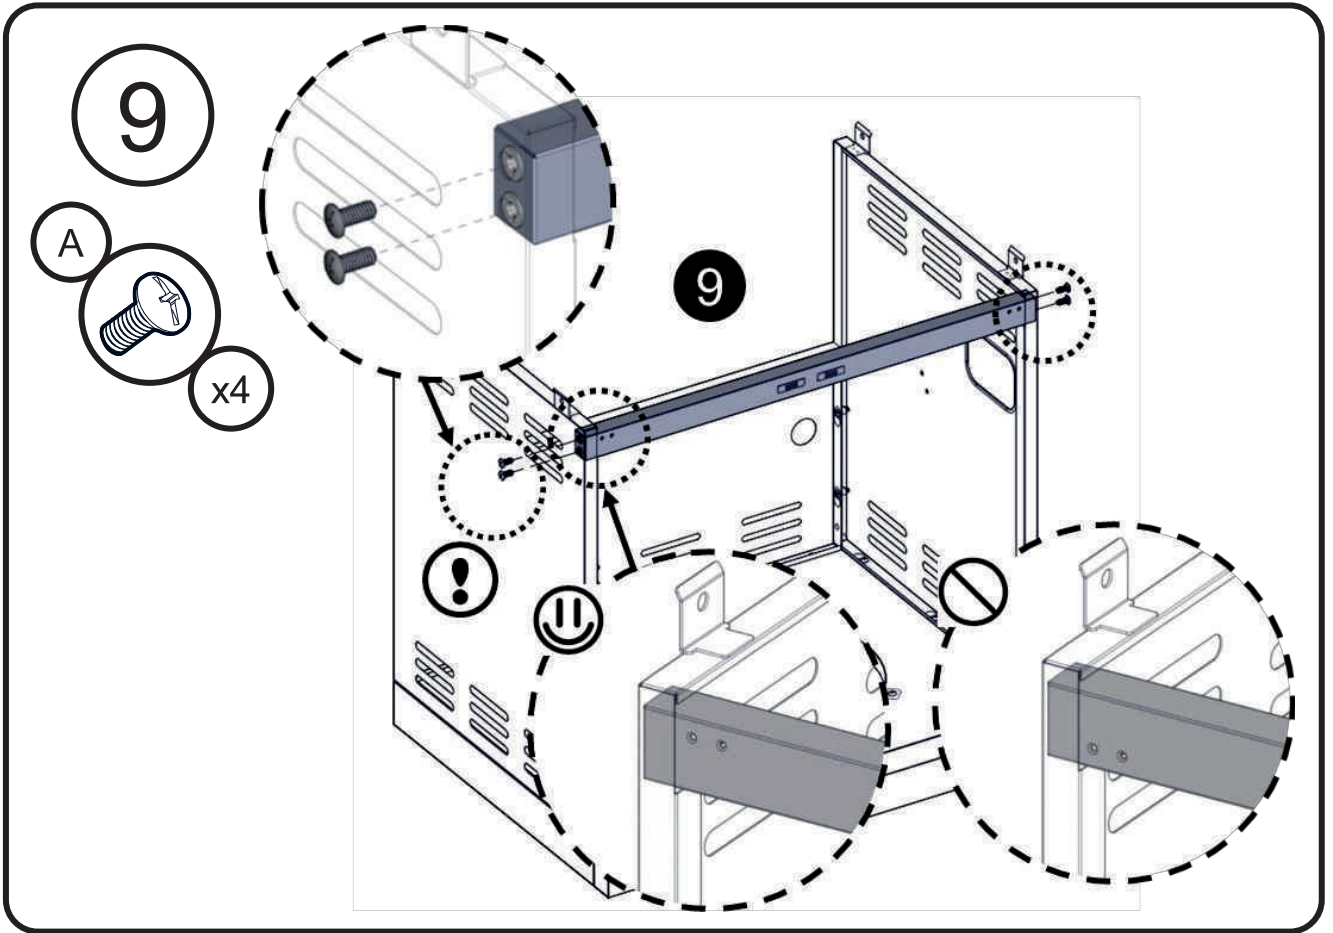

Винт с крестообразной головкой
1/4-20 x 1/2"

Винт с крестообразной головкой
5/32-32 x 3/8"

Шарнир с поворотным механизмом

Плоская шайба

1/4"

Плоская шайба

5/32"

17