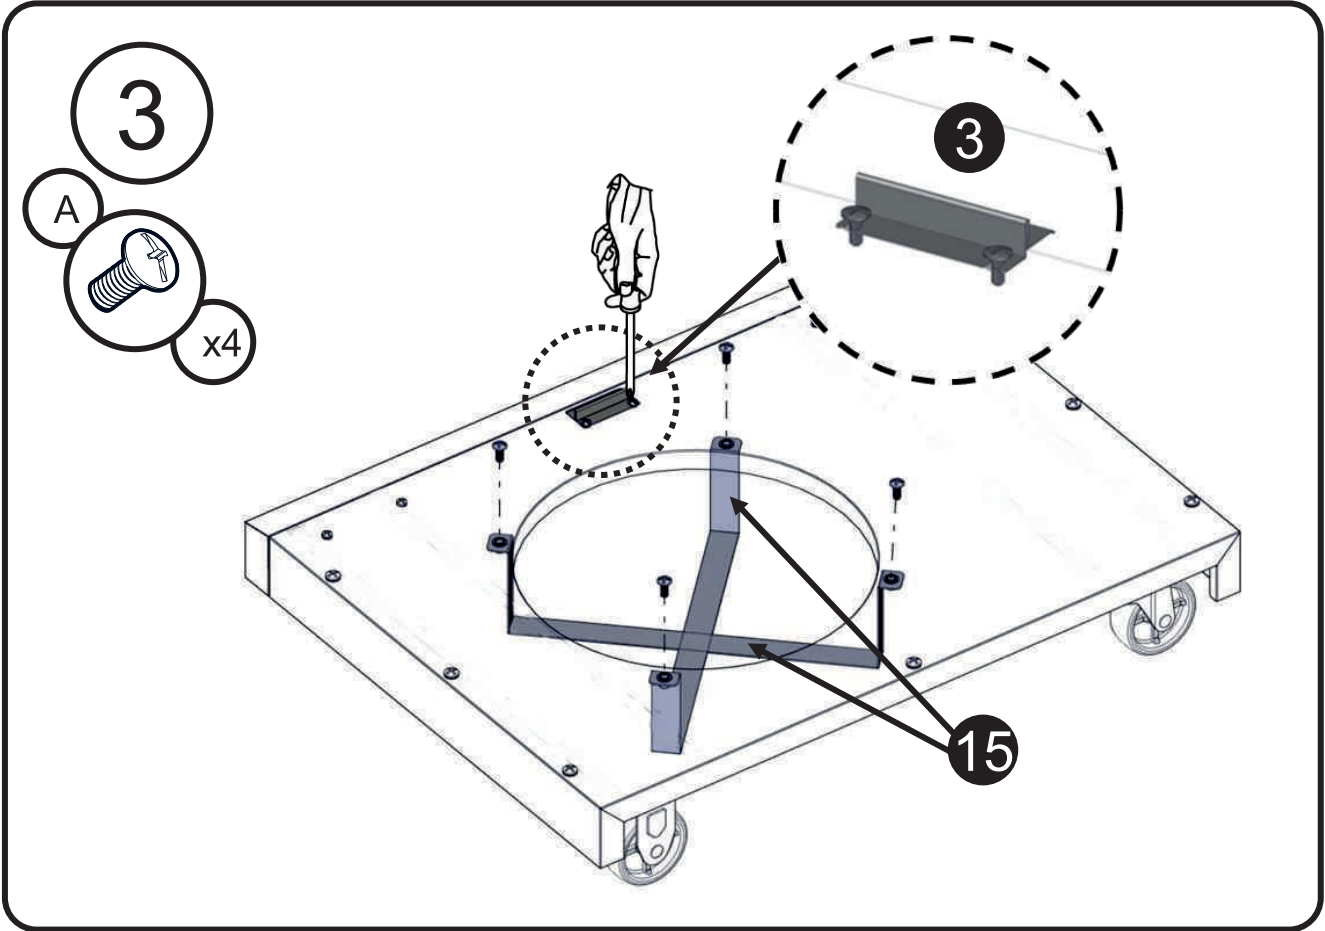

Винт с крестообразной головкой
1/4-20 x 1/2"

Винт с крестообразной головкой
5/32-32 x 3/8"

Шарнир с поворотным механизмом

Плоская шайба

1/4"

Плоская шайба

5/32"

17