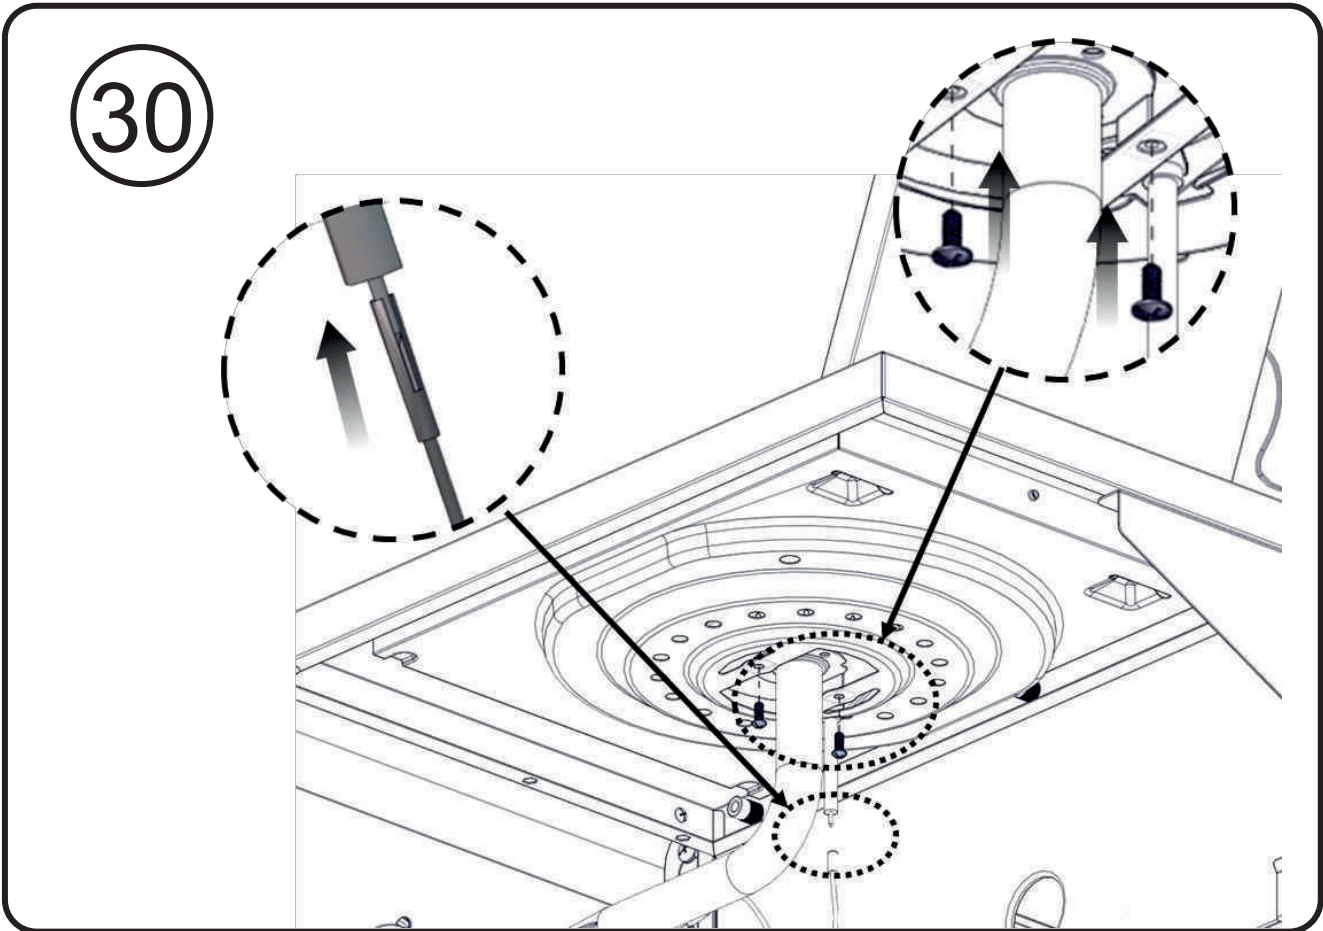

Винт с крестообразной головкой
1/4-20 x 1/2"

Винт с крестообразной головкой
5/32-32 x 3/8"

Шарнир с поворотным механизмом

Плоская шайба

1/4"

Плоская шайба

5/32"

17

18

19

20

21

22

27

28

31