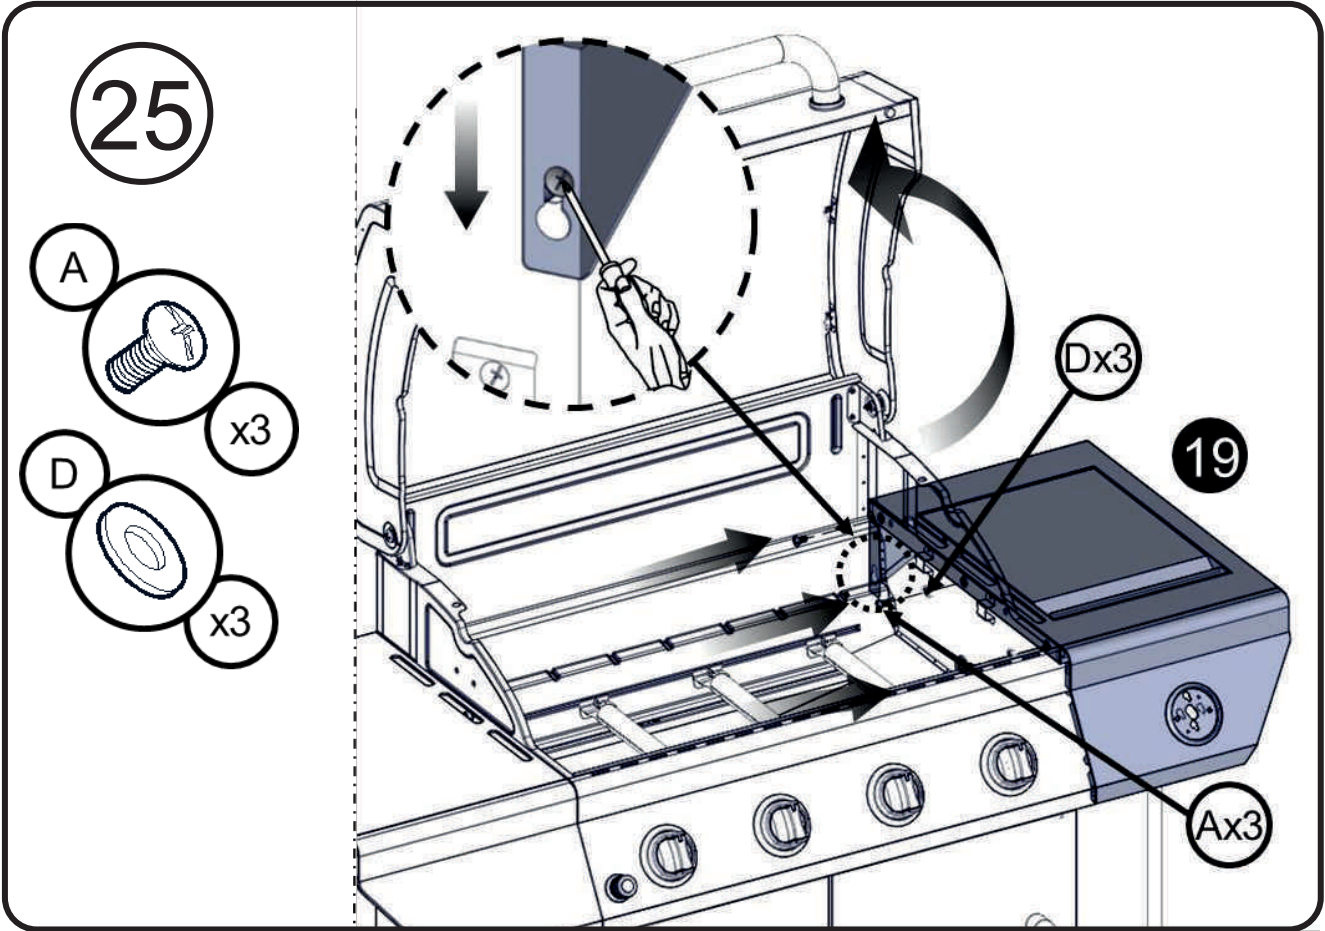

Винт с крестообразной головкой
1/4-20 x 1/2"

Винт с крестообразной головкой
5/32-32 x 3/8"

Шарнир с поворотным механизмом

Плоская шайба

1/4"

Плоская шайба

5/32"

17

18

19

20

21

22

27

28

31