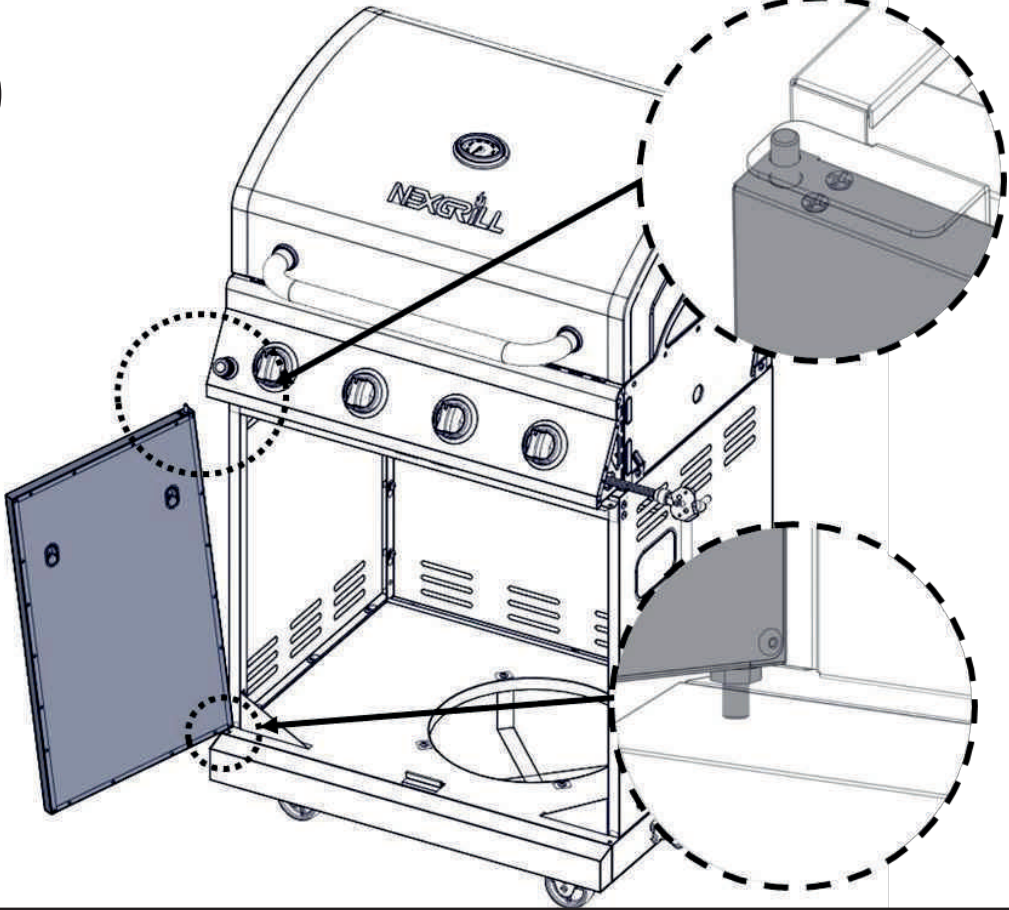

Винт с крестообразной головкой
1/4-20 x 1/2"

Винт с крестообразной головкой
5/32-32 x 3/8"

Шарнир с поворотным механизмом

Плоская шайба

1/4"

Плоская шайба

5/32"

17

18

19

20

21

22

27

28

31