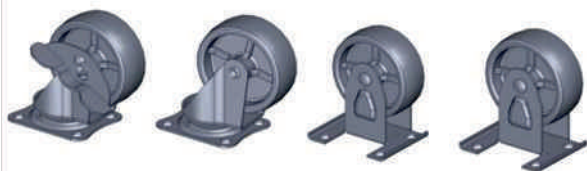

21

22

23 x4

24 x3

25

26 x3

27

28

29

30

Перечень деталей в комплекте

31

32

Необходимые инструменты

Некоторые детали поставляются с уже установленными винтами. Ослабьте и затяните их для окончательной сборки.

Необходимый крепеж

Винт с крестообразной головкой
1/4-20 x 1/2"

Винт с крестообразной головкой
5/32-32 x 3/8"

Шарнир с поворотным механизмом

Плоская шайба

1/4"

Плоская шайба

5/32"

17