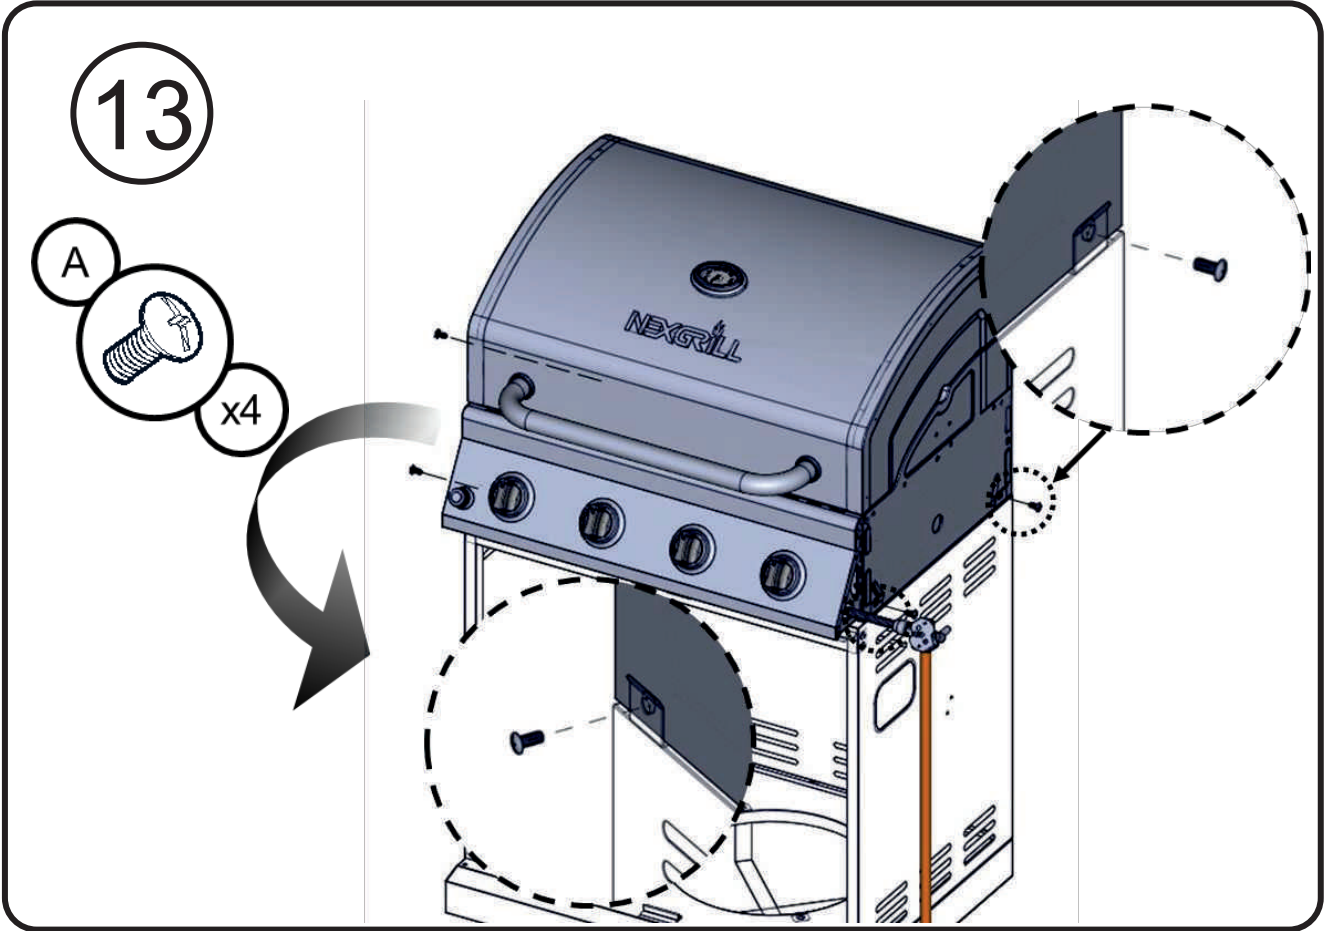

Винт с крестообразной головкой
1/4-20 x 1/2"

Винт с крестообразной головкой
5/32-32 x 3/8"

Шарнир с поворотным механизмом

Плоская шайба

1/4"

Плоская шайба

5/32"

17

18

19

20

21

22

27

28

31